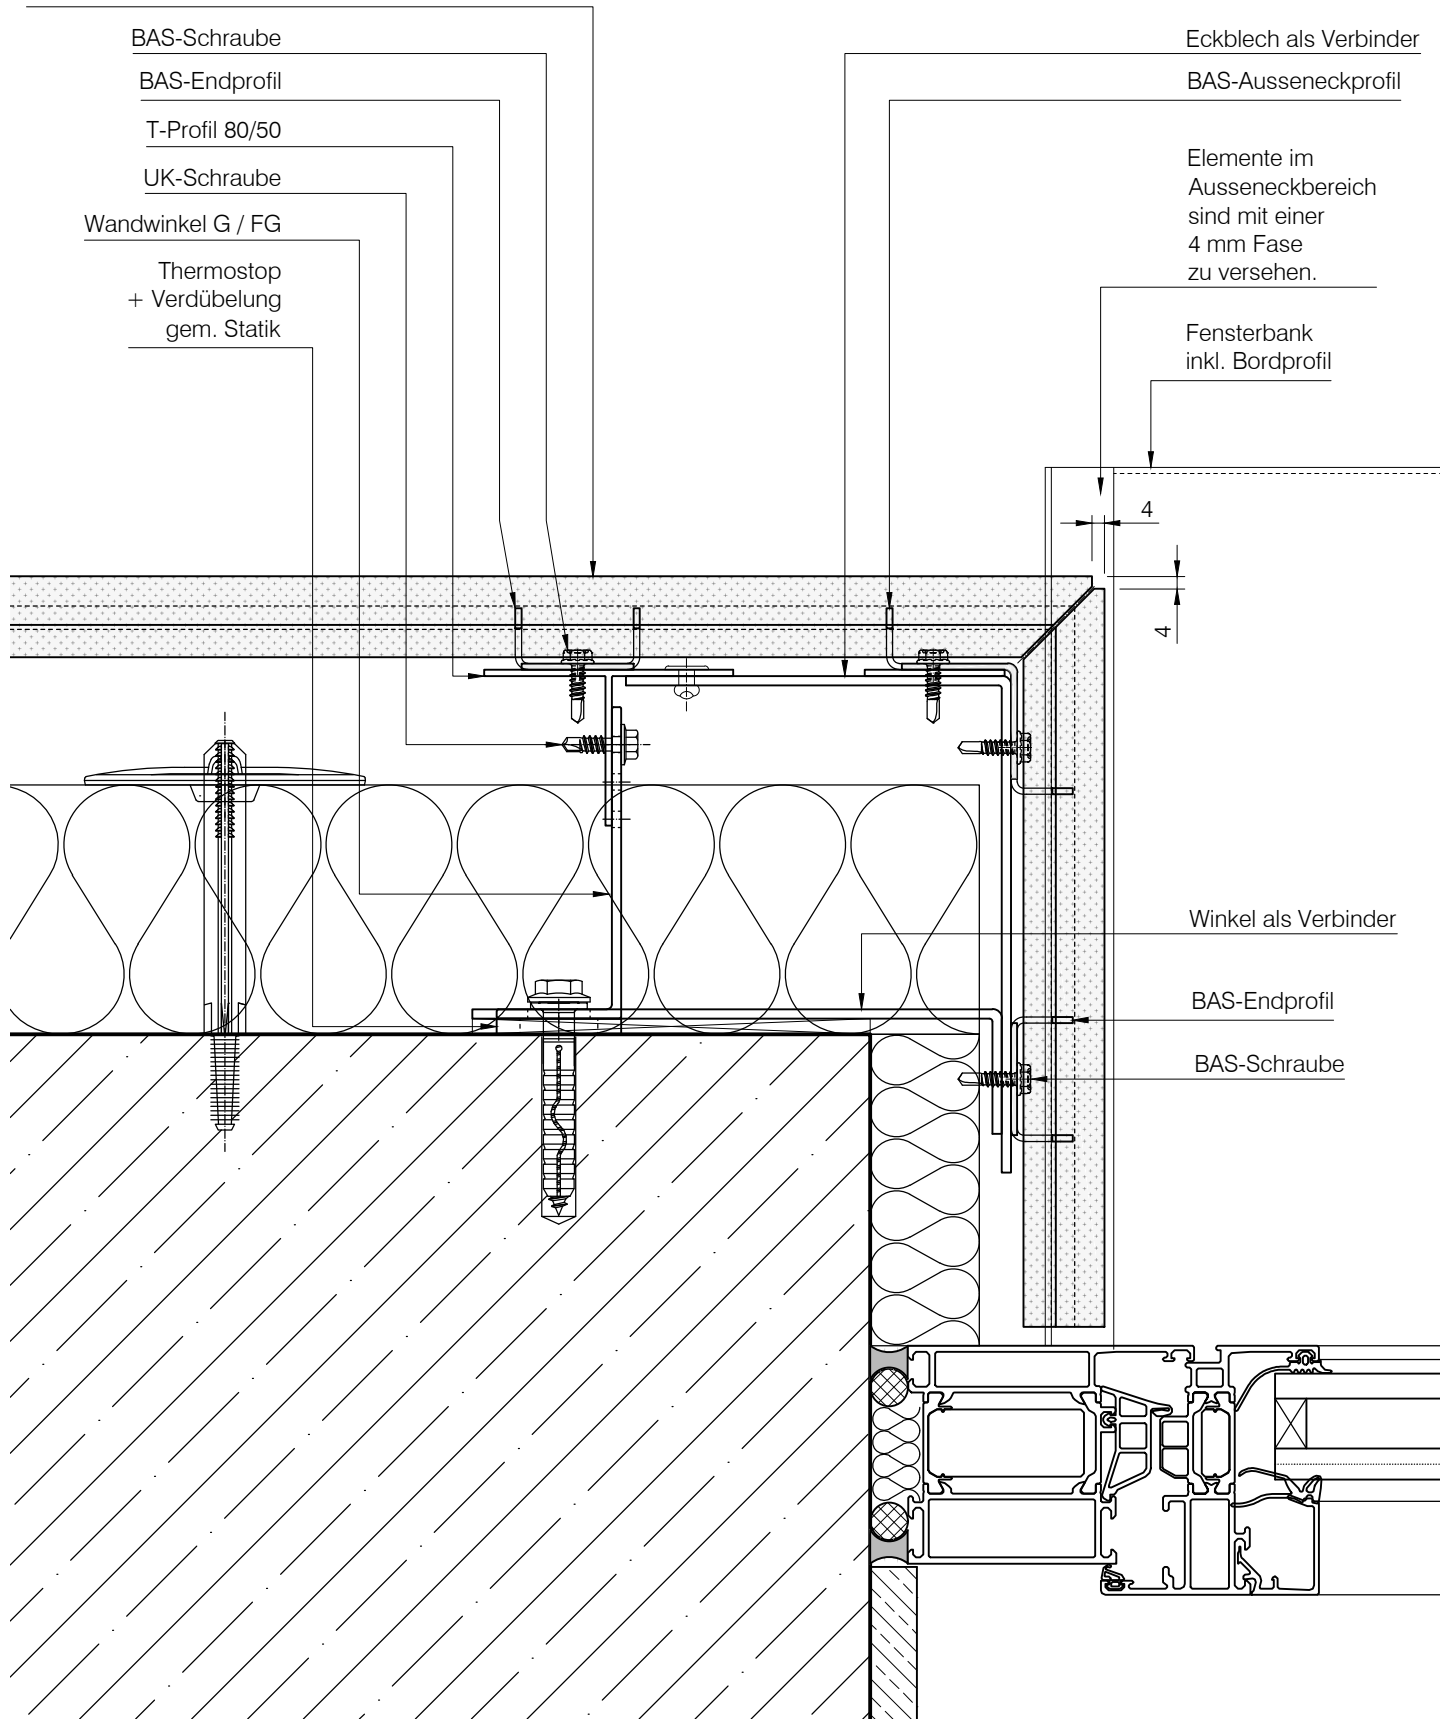

LithoTon-Element 26 mm
Raster 200 mm

BAS-Schraube

BAS-Endprofil

T-Profil 80/50

UK-Schraube

Wandwinkel G / FG

Thermostop
+ Verdübelung
gem. Statik

Eckblech als Verbinder

BAS-Ausseneckprofil

Elemente im
Ausseneckbereich
sind mit einer
4 mm Fase
zu versehen.

Fensterbank
inkl. Bordprofil

4
4

Winkel als Verbinder

BAS-Endprofil

BAS-Schraube

D A W S E
Geschäftsbereich LITHODECOR
Ostwaldstraße
D-99834 Gerstungen
Tel. (036922) 88 400
Fax. (036922) 88 202
www.lithodecor.de • info@lithodecor.de

Objekt: Standard - Detail
Bauherr: -

System: LithoTon
Materialien: LithoTon 26 mm

Blatt Nr.: L9-1140
Gez.: J. Cebula
Datum: 27.03.2019
Index: Maßstab: 1:2,5