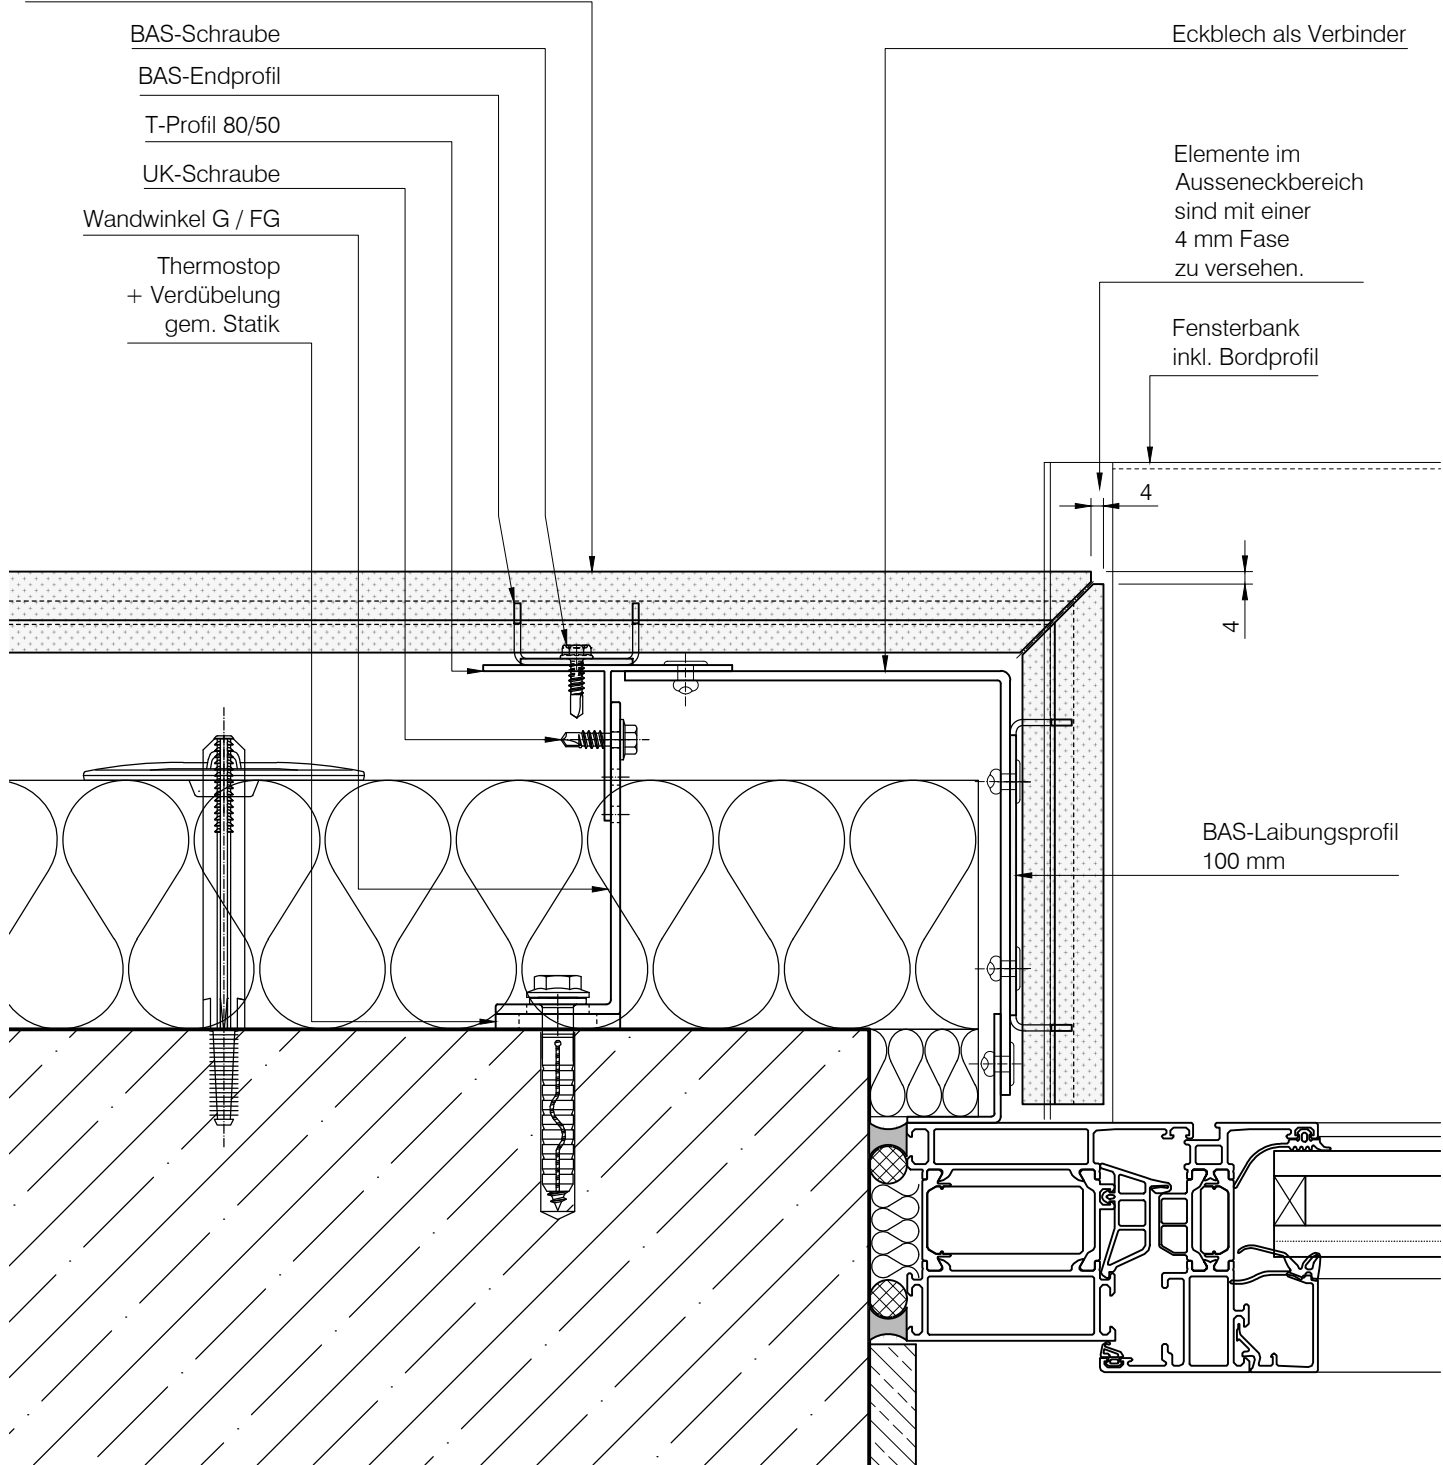

LithoTon-Element 26 mm
Raster 200 mm

BAS-Schraube

BAS-Endprofil

T-Profil 80/50

UK-Schraube

Wandwinkel G / FG

Thermostop
+ Verdübelung
gem. Statik

Eckblech als Verbinder

Elemente im
Ausseneckbereich
sind mit einer
4 mm Fase
zu versehen.

Fensterbank
inkl. Bordprofil

4

4

BAS-Laibungsprofil
100 mm

D A W S E
Geschäftsbereich LITHODECOR
Ostwaldstraße
D-99834 Gerstungen
Tel. (036922) 88 400
Fax. (036922) 88 202
www.lithodecor.de • info@lithodecor.de

Objekt:
Standard - Detail

Bauherr:
-

System:
LithoTon

Materialien:
LithoTon 26 mm

Blatt Nr.: **L9-1130**

Gez.: **J. Cebula** Index:

Datum: **27.03.2019** Maßstab: **1:2,5**