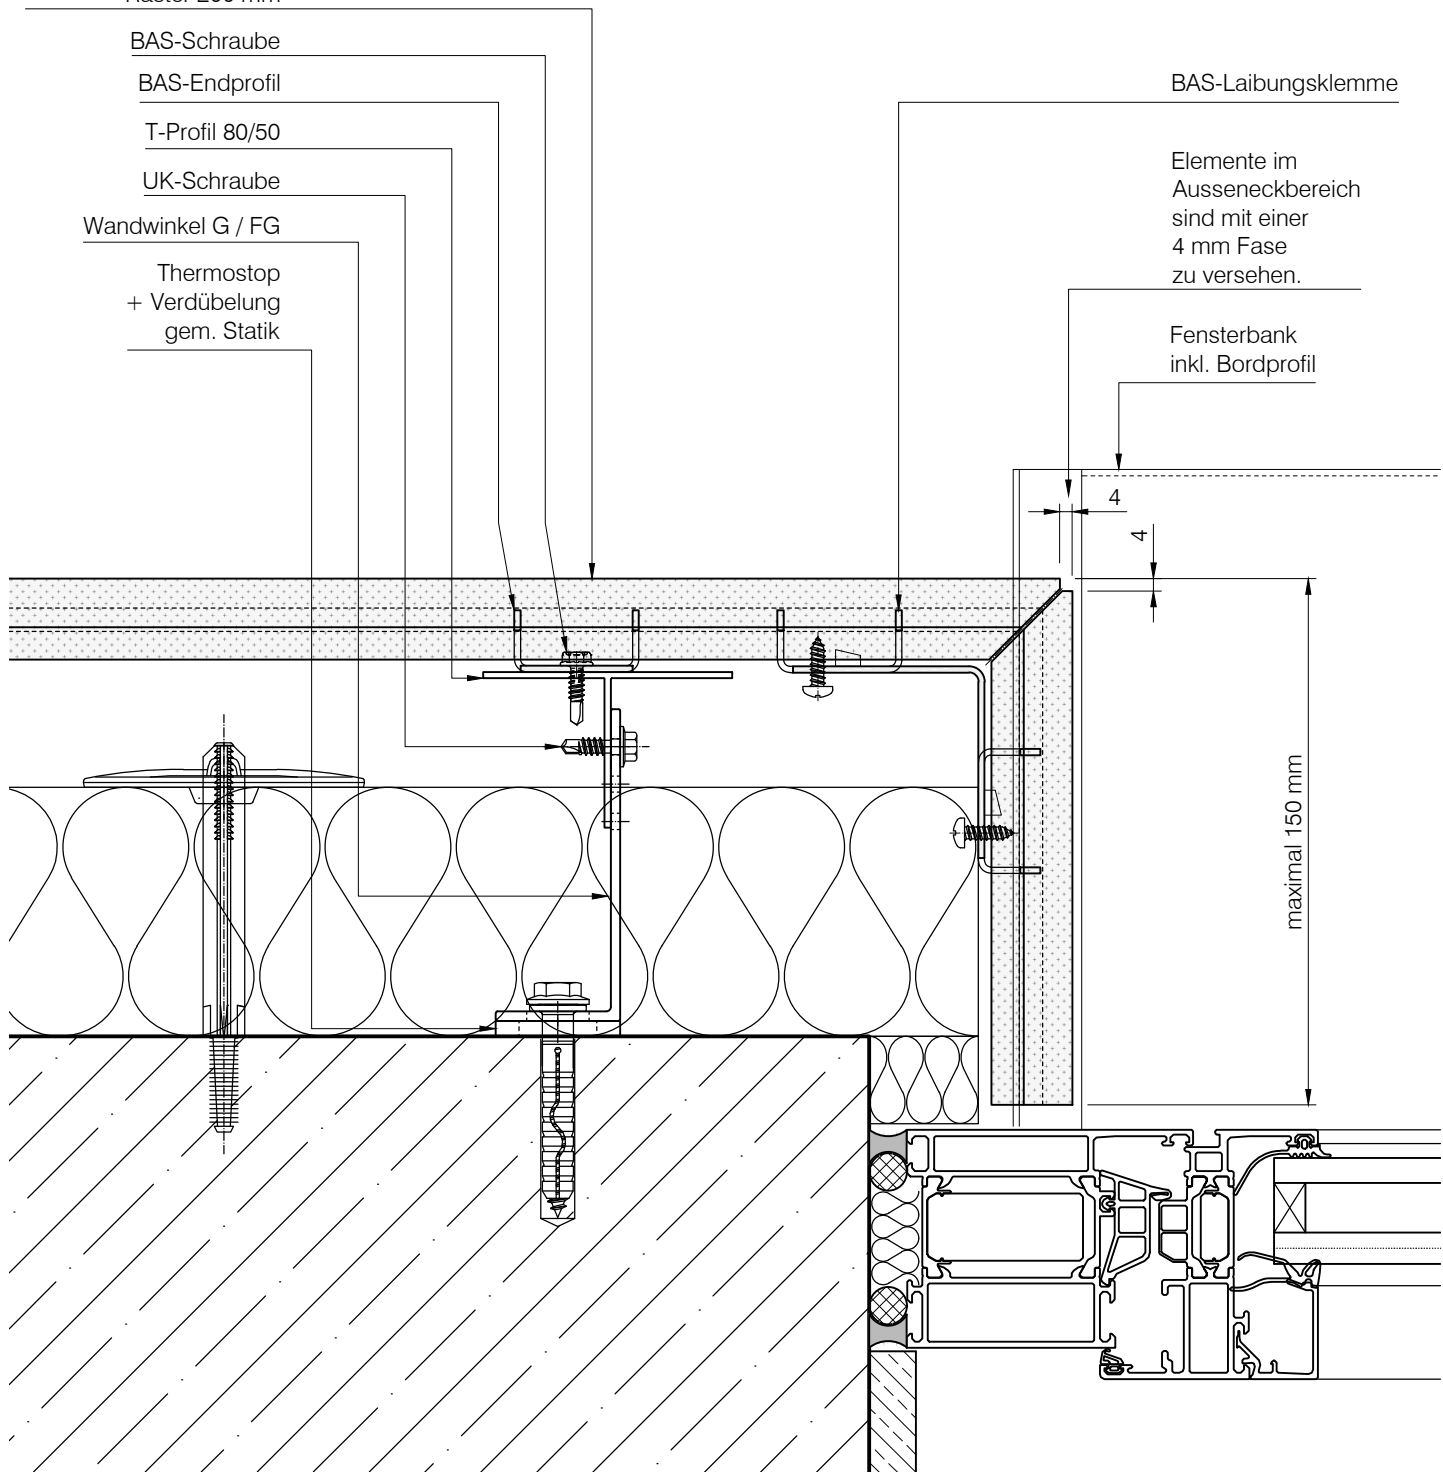

LithoTon-Element 26 mm
Raster 200 mm

BAS-Schraube

BAS-Endprofil

T-Profil 80/50

UK-Schraube

Wandwinkel G / FG

Thermostop
+ Verdübelung
gem. Statik

BAS-Laibungsklemme

Elemente im
Ausseneckbereich
sind mit einer
4 mm Fase
zu versehen.

Fensterbank
inkl. Bordprofil

D A W S E
Geschäftsbereich LITHODECOR
Ostwaldstraße
D-99834 Gerstungen
Tel. (036922) 88 400
Fax. (036922) 88 202
www.lithodecor.de • info@lithodecor.de

Objekt:
Standard - Detail

Bauherr:
-

System:
LithoTon

Materialien:
LithoTon 26 mm

Blatt Nr.: **L9-1120**

Gez.: **J. Cebula** Index:

Datum: **27.03.2019** Maßstab: **1:2,5**