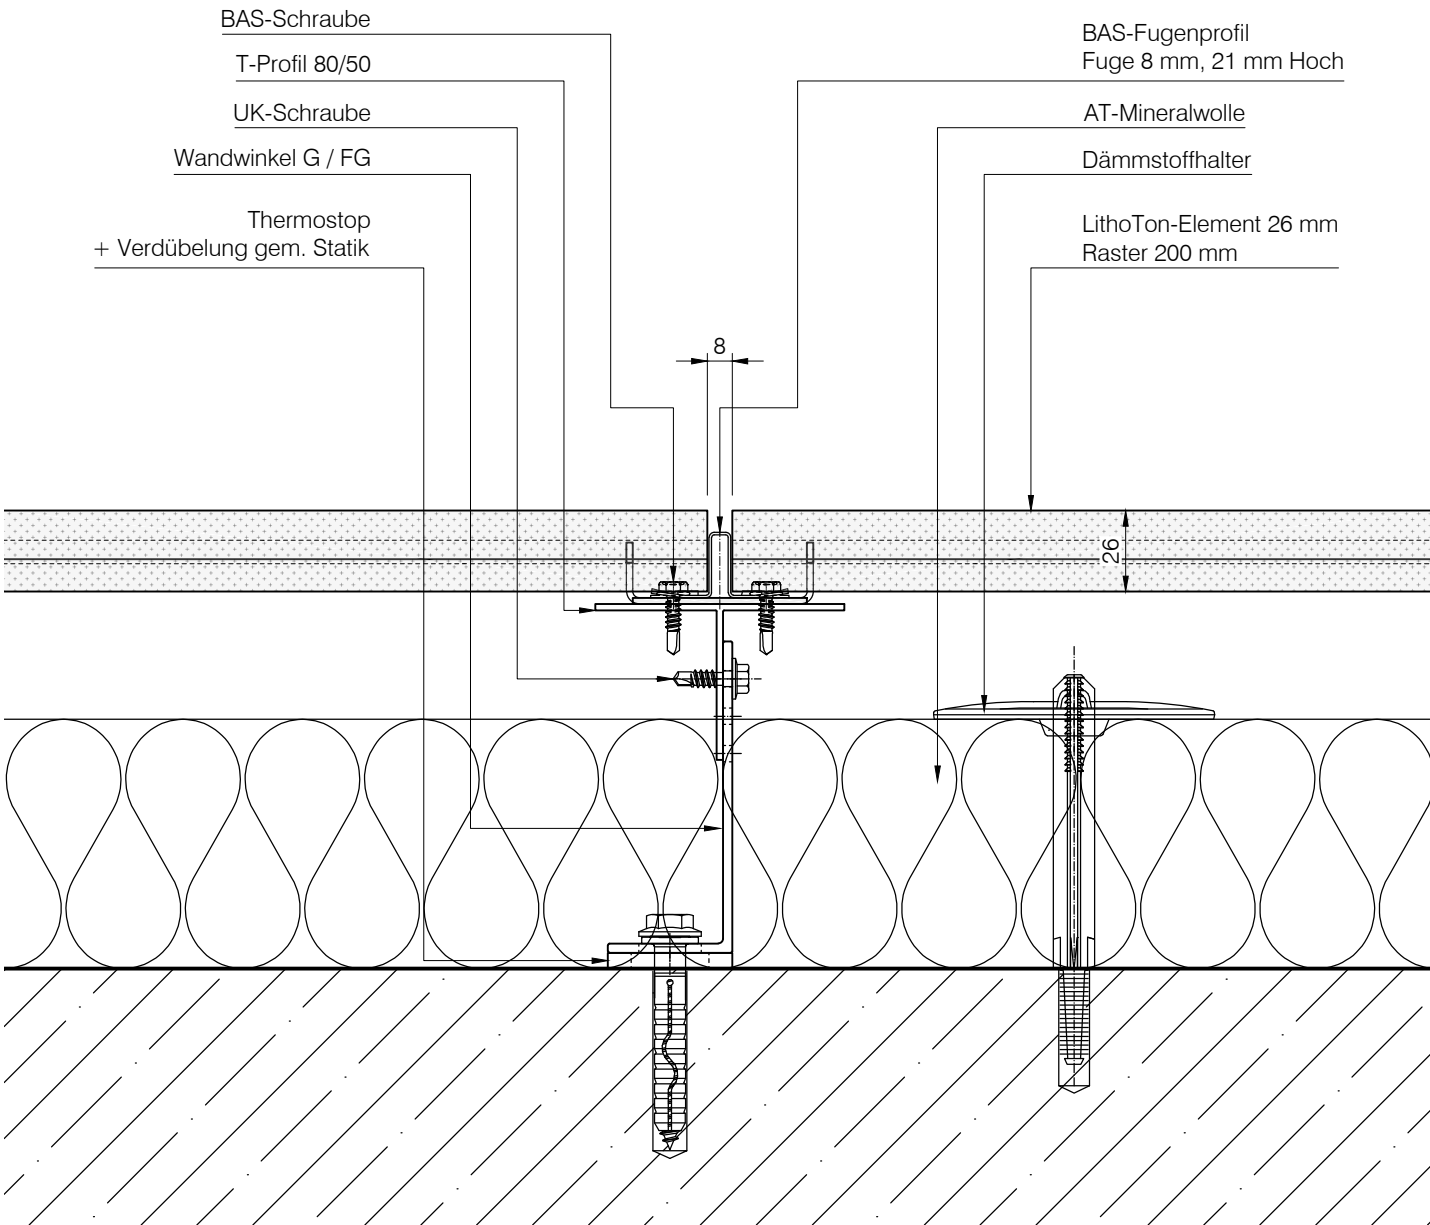

Lieferbare BAS Fugenprofile

BAS-Schraube
 T-Profil 80/50
 UK-Schraube
 Wandwinkel G / FG
 Thermostop
 + Verdübelung gem. Statik

BAS-Fugenprofil
 Fuge 8 mm, 21 mm Hoch
 AT-Mineralwolle
 Dämmstoffhalter
 LithoTon-Element 26 mm
 Raster 200 mm

DAW SE Geschäftsbereich LITHODECOR Ostwaldstraße D-99834 Gerstungen Tel. (036922) 88 400 Fax. (036922) 88 202 www.lithodecor.de • info@lithodecor.de	Objekt:	Standard - Detail	System:	LithoTon	Blatt Nr.:	L9-0110		
	Bauherr:	-	Materialien:	LithoTon 26 mm	Gez.:	J. Cebula	Index:	
					Datum:	27.03.2019	Maßstab:	1:2,5