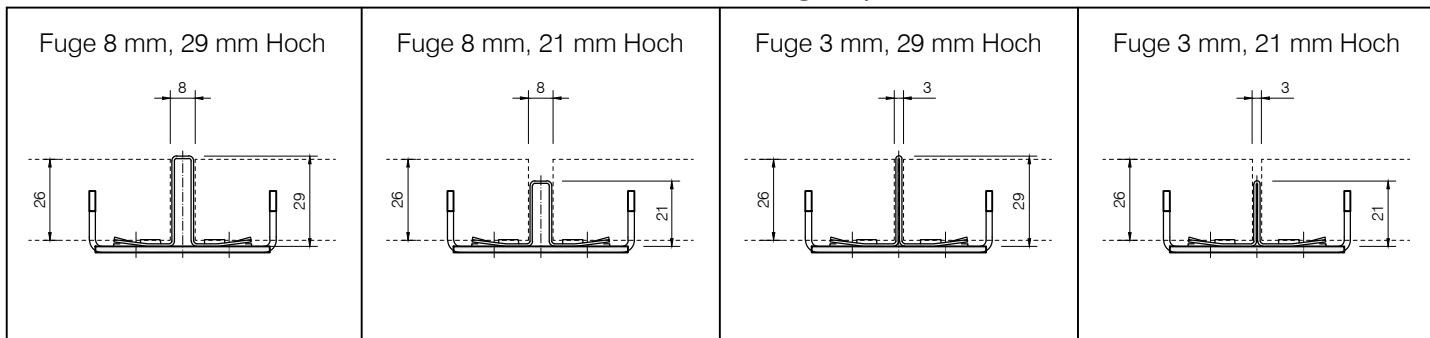

Lieferbare BAS Fugenprofile

BAS-Schraube
 T-Profil 80/50
 UK-Schraube
 Wandwinkel G / FG
 Thermostop
 + Verdübelung gem. Statik

BAS-Fugenprofil
 Fuge 8 mm, 21 mm Hoch
 AT-Mineralwolle
 Dämmstoffhalter
 LithoTon-Element 26 mm
 Raster 200 mm

DAW SE Geschäftsbereich LITHODECOR Ostwaldstraße D-99834 Gerstungen Tel. (036922) 88 400 Fax. (036922) 88 202 www.lithodecor.de • info@lithodecor.de	Objekt:	Standard - Detail	System:	LithoTon	Blatt Nr.:	L9-0110		
	Bauherr:	-	Materialien:	LithoTon 26 mm	Gez.:	J. Cebula	Index:	
					Datum:	27.03.2019	Maßstab:	1:2,5