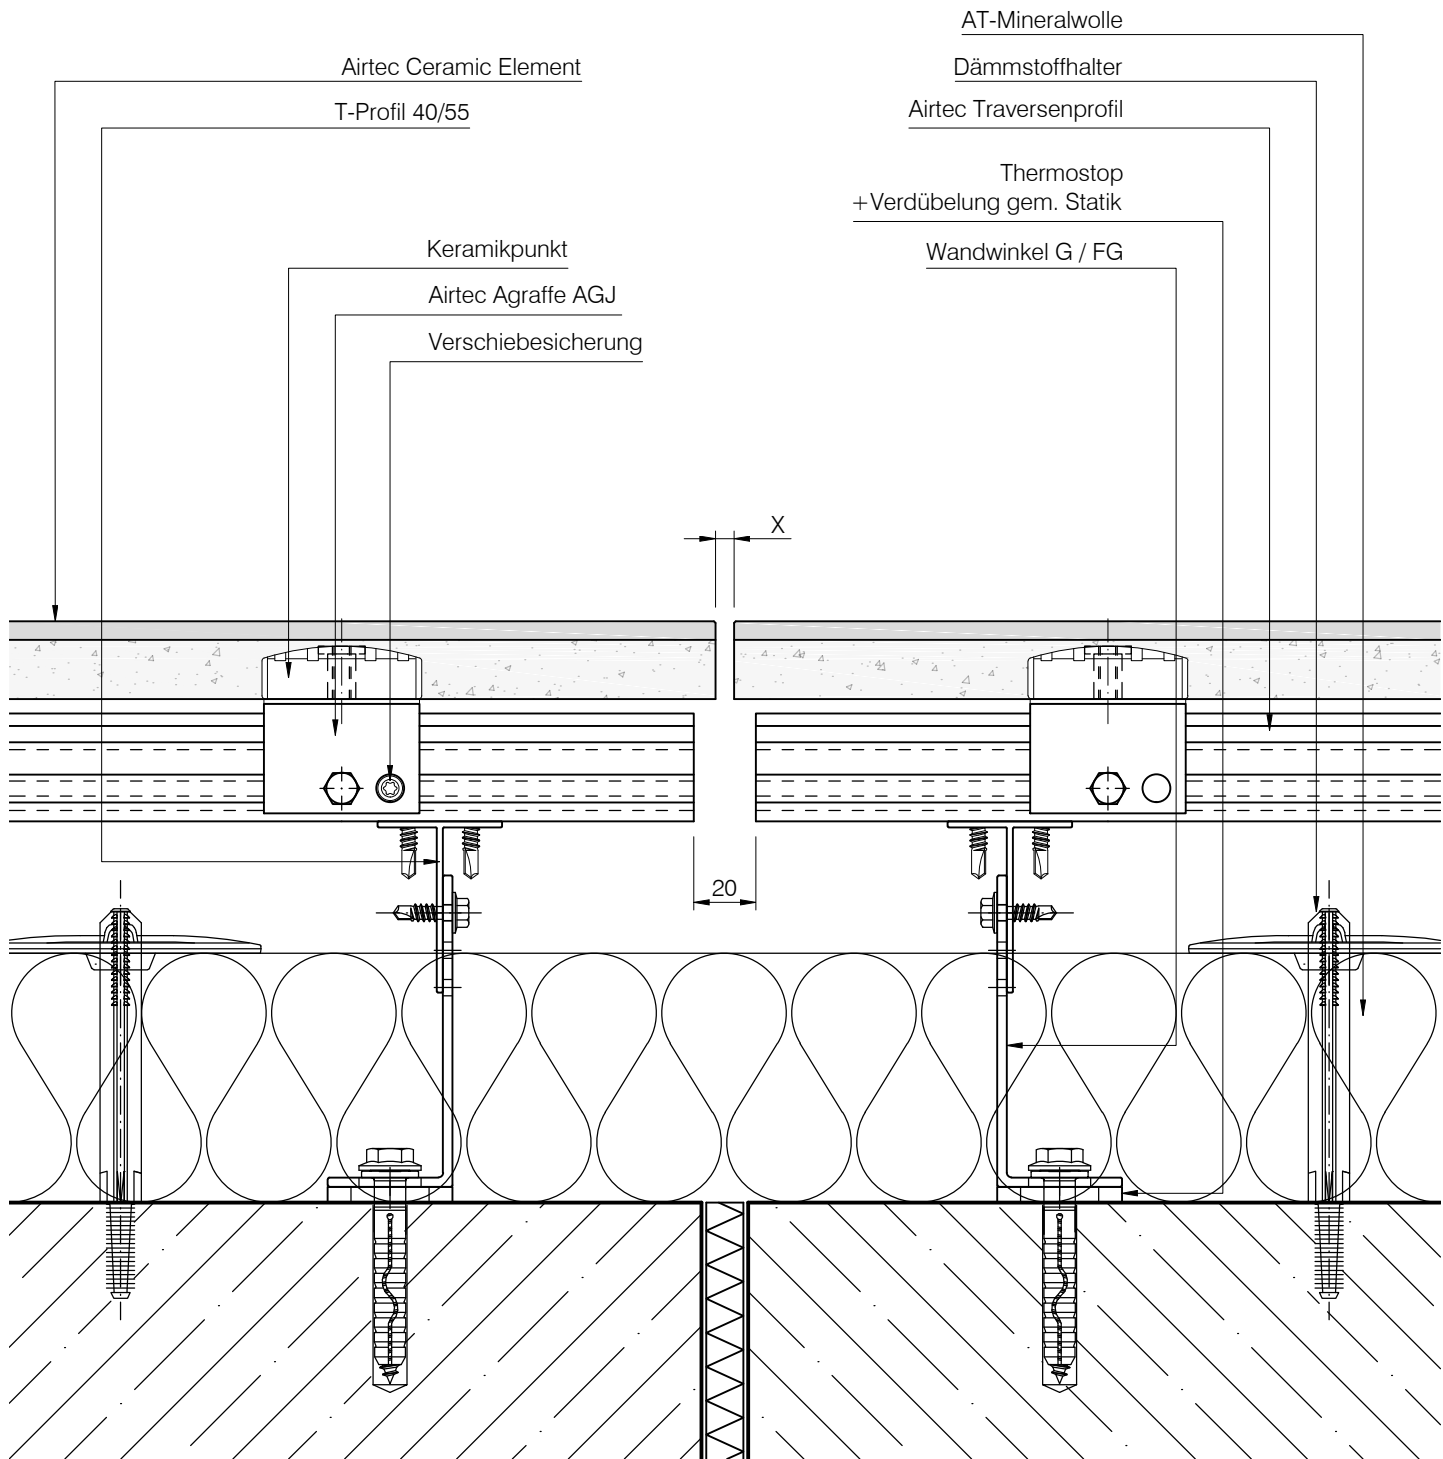

D A W S E
Geschäftsbereich LITHODECOR
Ostwaldstraße
D-99834 Gerstungen
Tel. (036922) 88 400
Fax. (036922) 88 202
www.lithodecor.de • info@lithodecor.de

Objekt:	Standard - Detail
Bauherr:	-

System:	Airtec Ceramic
Materialien:	Keramik

Blatt Nr.:	L6-1310	
Gez.:	J. Cebula	Index: A
Datum:	25.05.2018	Maßstab: 1:2,5