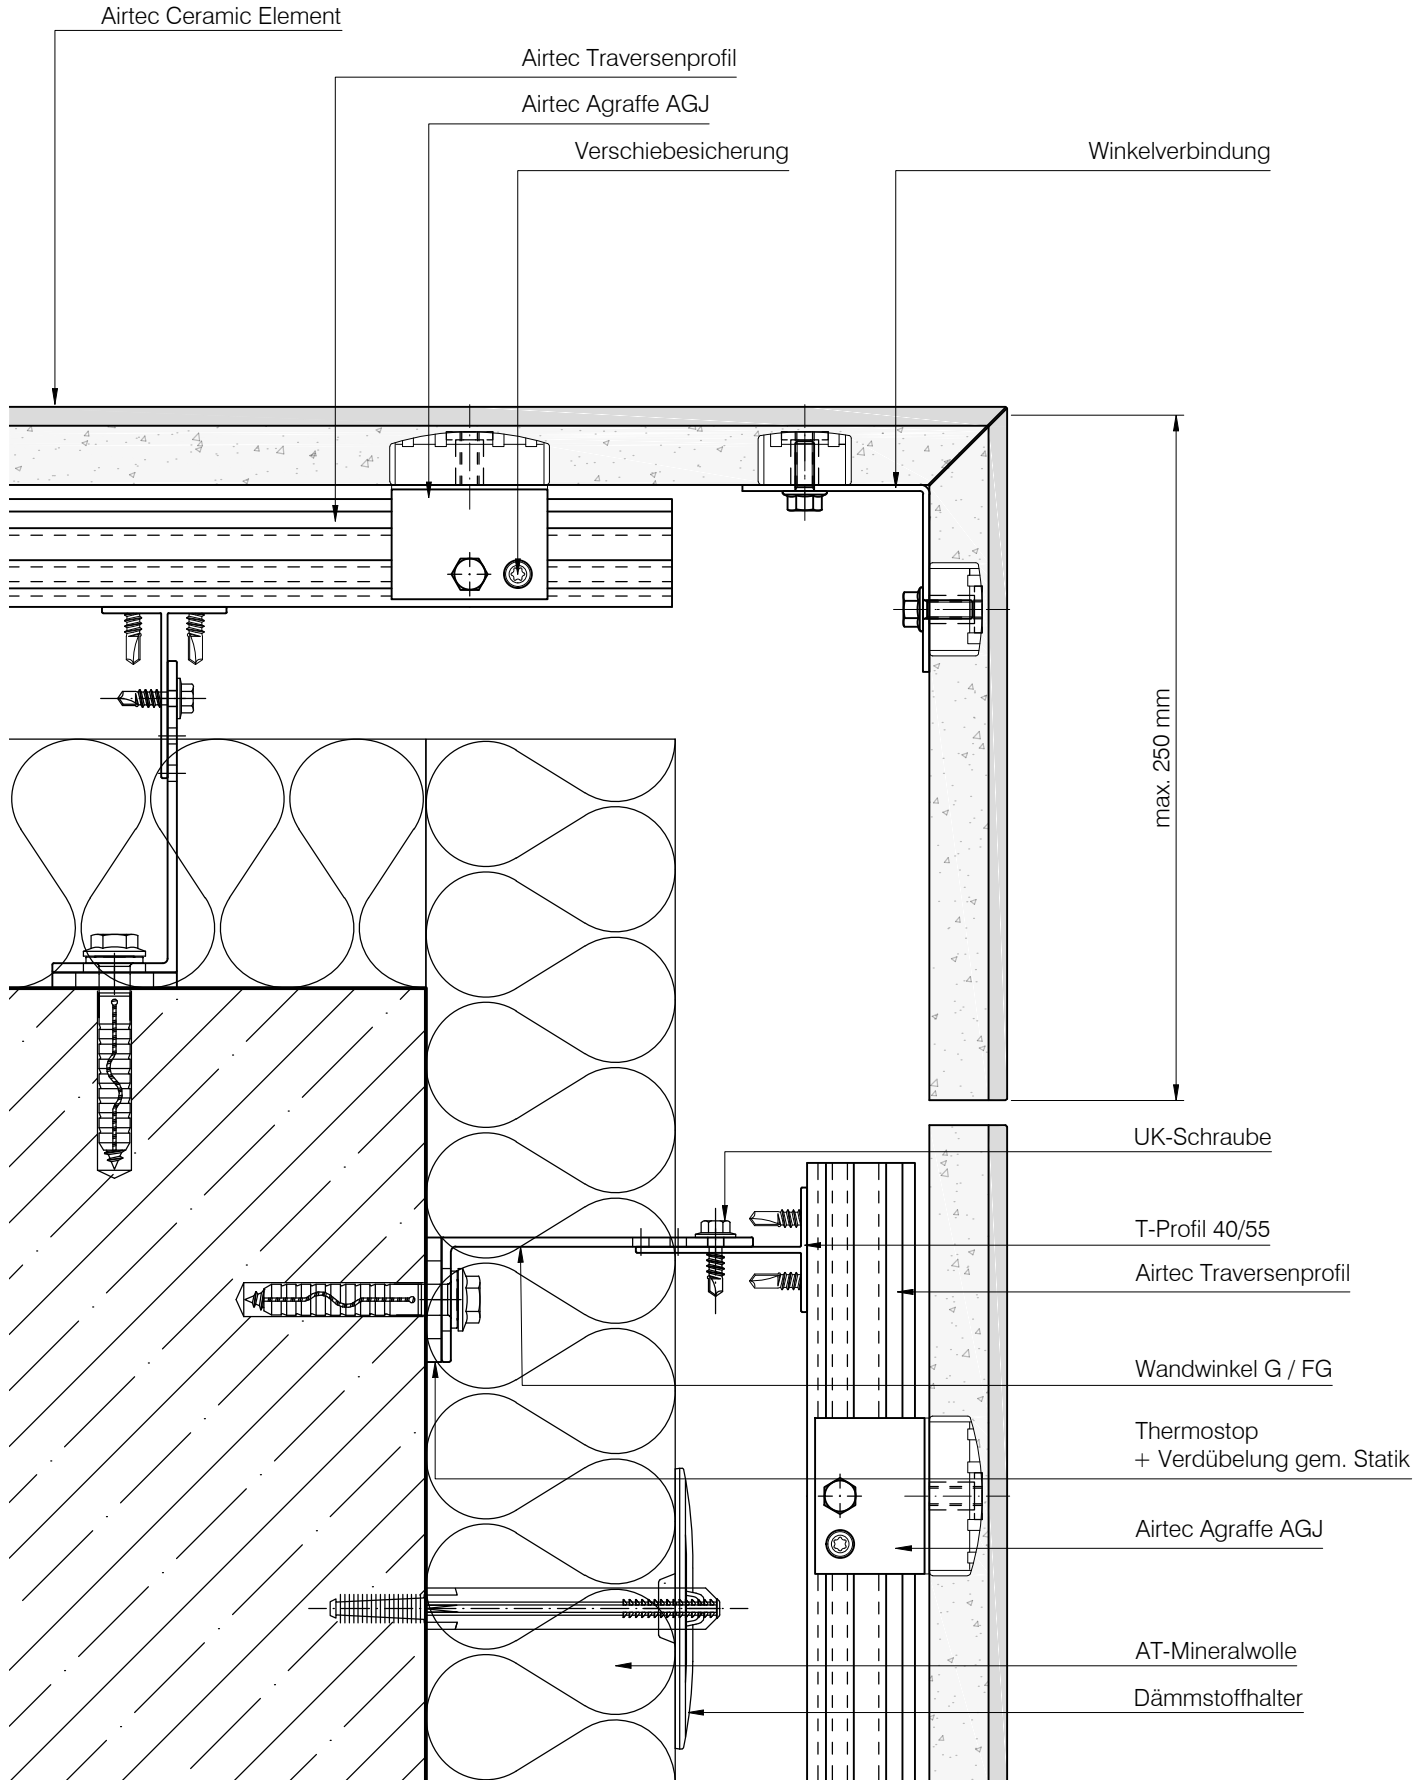

DAW SE
Geschäftsbereich LITHODECOR
Ostwaldstraße
D-99834 Gerstungen
Tel. (036922) 88 400
Fax. (036922) 88 202
www.lithodecor.de • info@lithodecor.de

Objekt: Standard - Detail
Bauherr: -

System: Airtec Ceramic
Materialien: Keramik

Blatt Nr.: L6-0310	
Gez.: J. Cebula	Index: A
Datum: 25.05.2018	Maßstab: 1:2,5