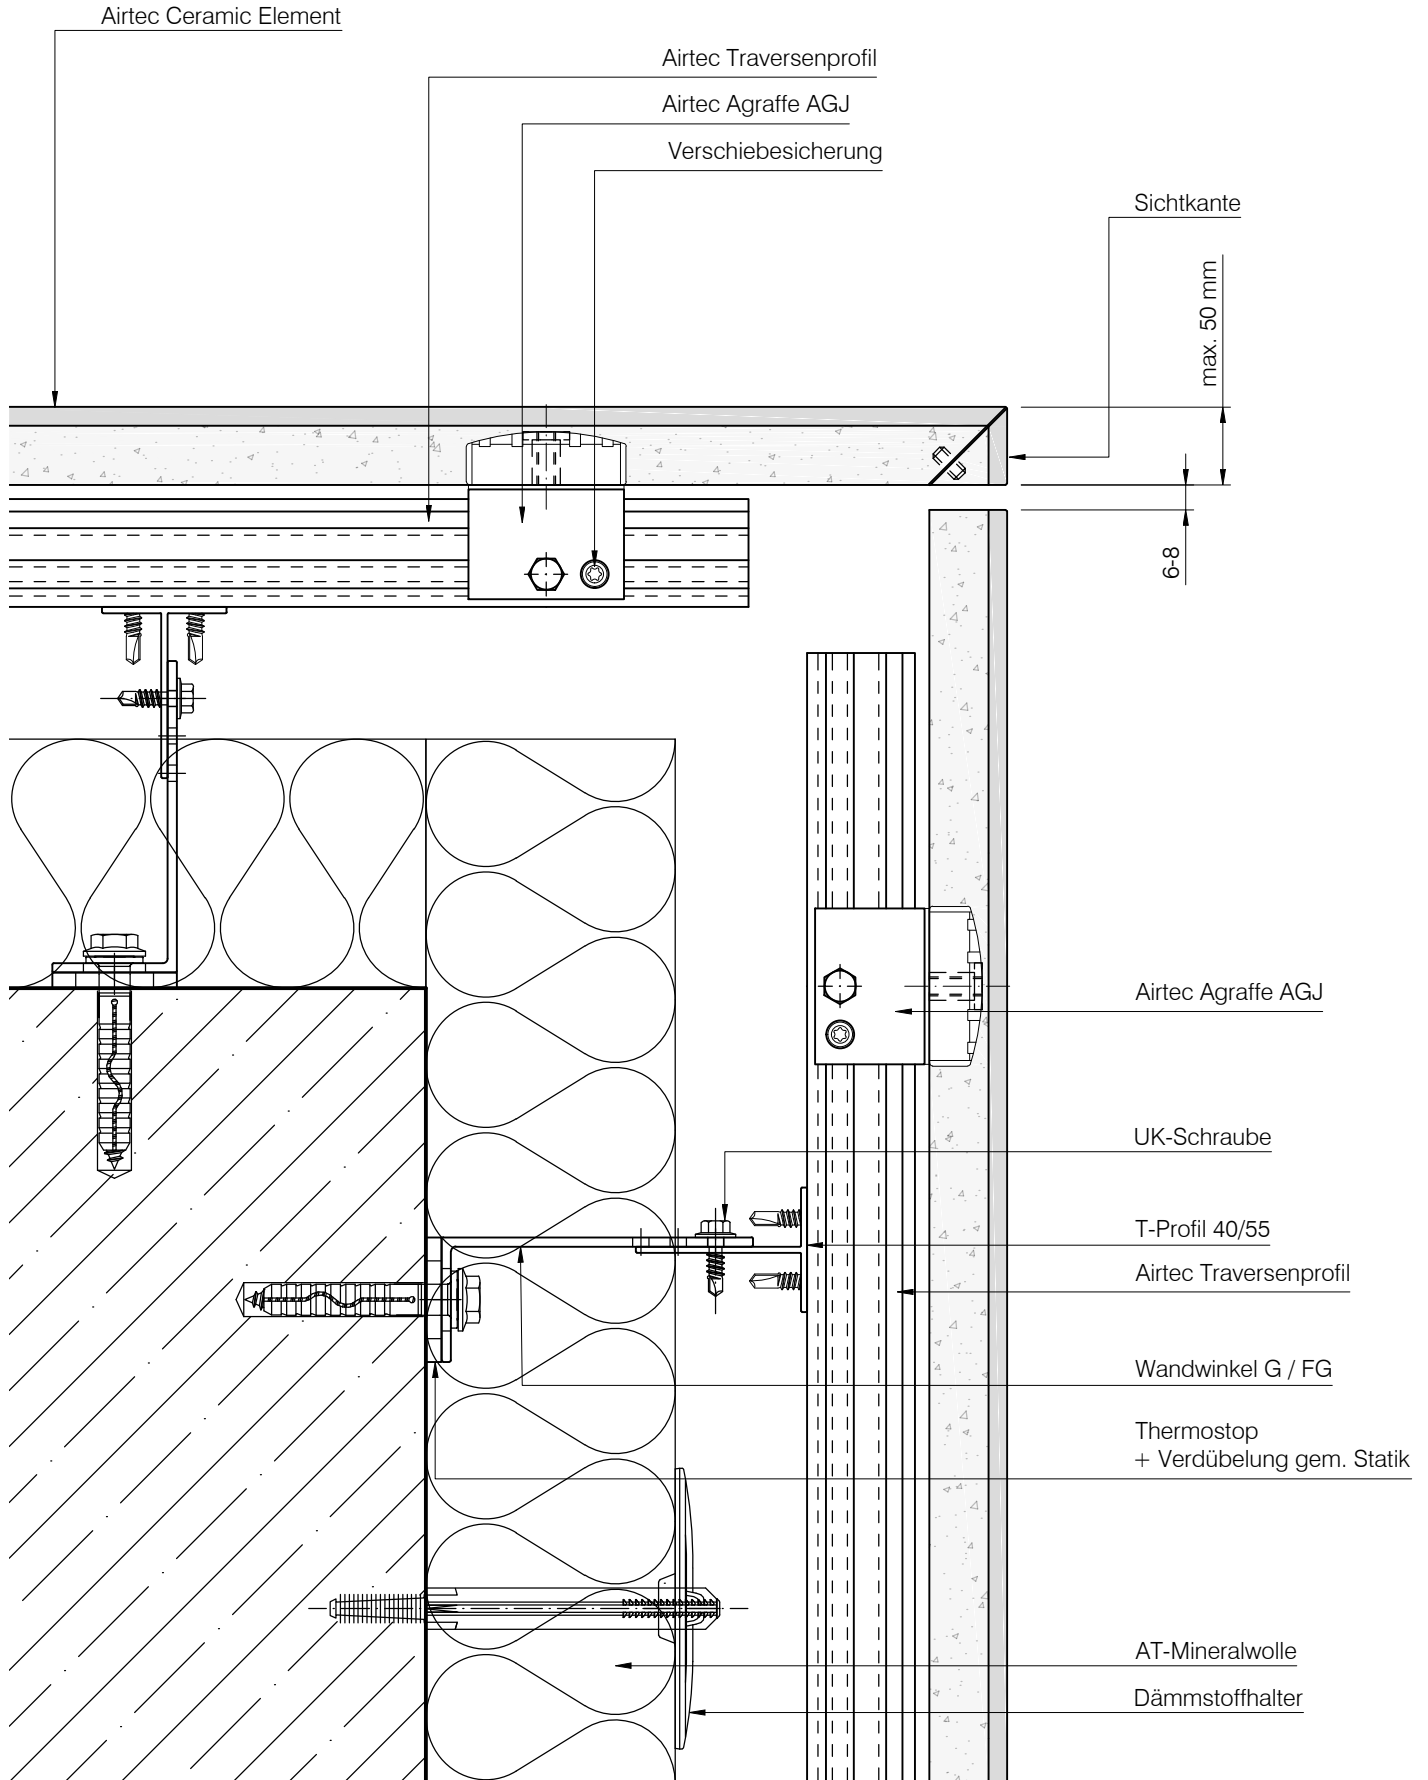

DAW SE
Geschäftsbereich LITHODECOR
Ostwaldstraße
D-99834 Gerstungen
Tel. (036922) 88 400
Fax. (036922) 88 202
www.lithodecor.de • info@lithodecor.de

Objekt: Standard - Detail
Bauherr: -

System: Airtec Ceramic
Materialien: Keramik

Blatt Nr.: L6-0320	
Gez.: J. Cebula	Index: A
Datum: 25.05.2018	Maßstab: 1:2,5