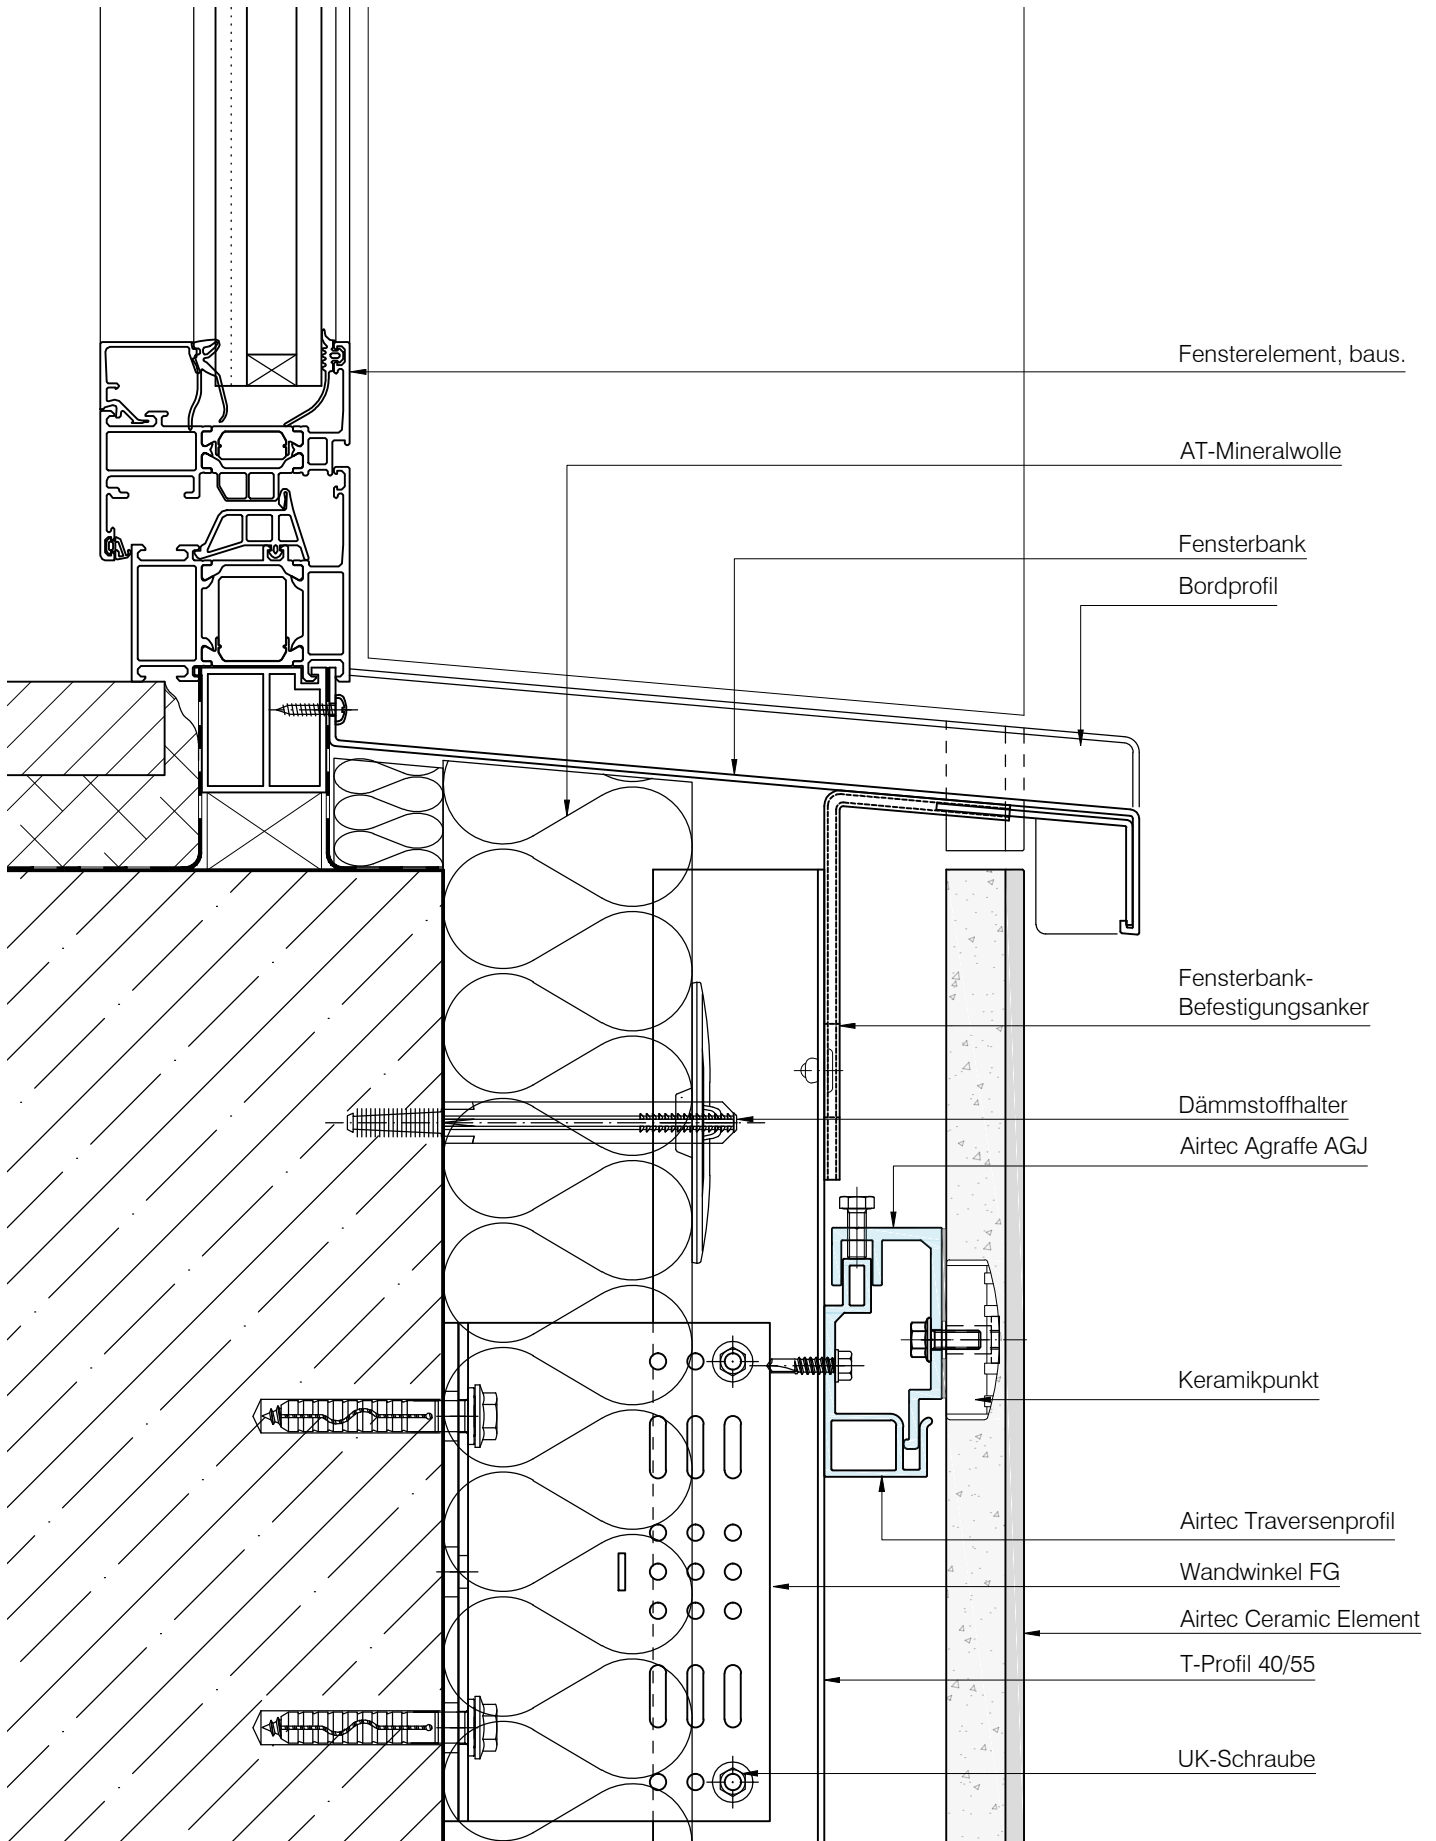

DAW SE
Geschäftsbereich LITHODECOR
Ostwaldstraße
D-99834 Gerstungen
Tel. (036922) 88 400
Fax. (036922) 88 202
www.lithodecor.de • info@lithodecor.de

Objekt: Standard - Detail
Bauherr: -

System: Airtec Ceramic
Materialien: Keramik

Blatt Nr.:	L6-1010	
Gez.:	J. Cebula	Index: A
Datum:	25.05.2018	Maßstab: 1:2,5