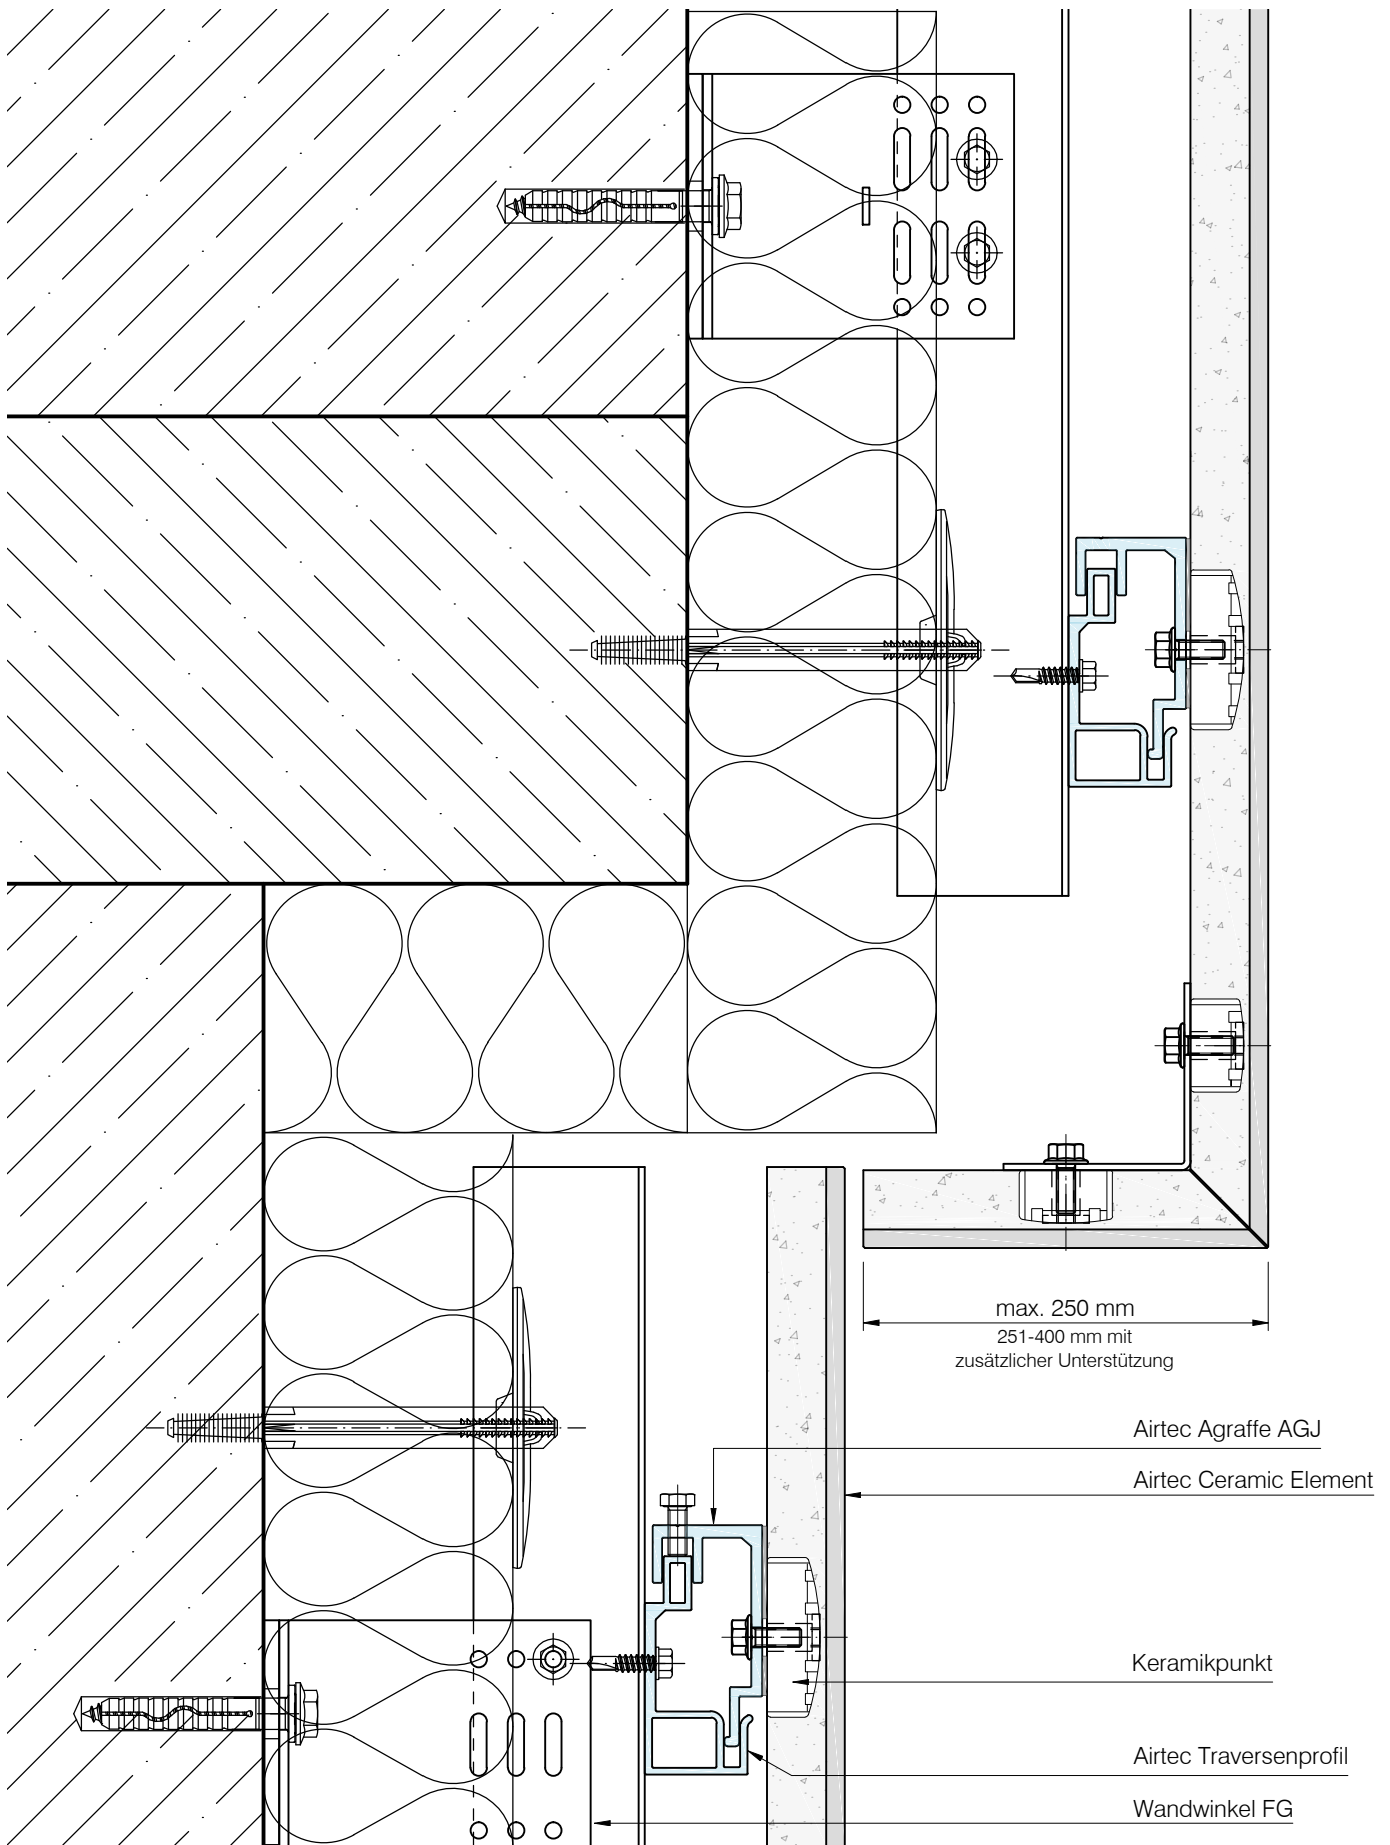

Objekt:	Standard - Detail
Bauherr:	-

System:	Airtec Ceramic
Materialien:	Keramik

Blatt Nr.:	L6-1310	
Gez.:	J. Cebula	Index: A
Datum:	25.05.2018	Maßstab: 1:2,5

- Massivwand
- AT-Mineralwolle
- Airtec Ceramic Element
- Dämmstoffhalter
- Airtec Agraffe AGJ
- Keramikpunkt
- Thermostop  
+ Verdübelung gem. Statik
- T-Profil 40/55
- Wandwinkel G / FG

Materialien: Keramik

Blatt Nr.: L6-1510	
Gez.: J. Cebula	Index: A
Datum: 25.05.2018	Maßstab: 1:2,5

DAW SE  
Geschäftsbereich LITHODECOR  
Ostwaldstraße  
D-99834 Gerstungen  
Tel. (036922) 88 400  
Fax. (036922) 88 202  
www.lithodecor.de • info@lithodecor.de

Objekt:	Standard - Detail
Bauherr:	-

System:	Airtec Ceramic
Materialien:	Keramik

Blatt Nr.:	L6-1610	
Gez.:	J. Cebula	Index: A
Datum:	25.05.2018	Maßstab: 1:2,5