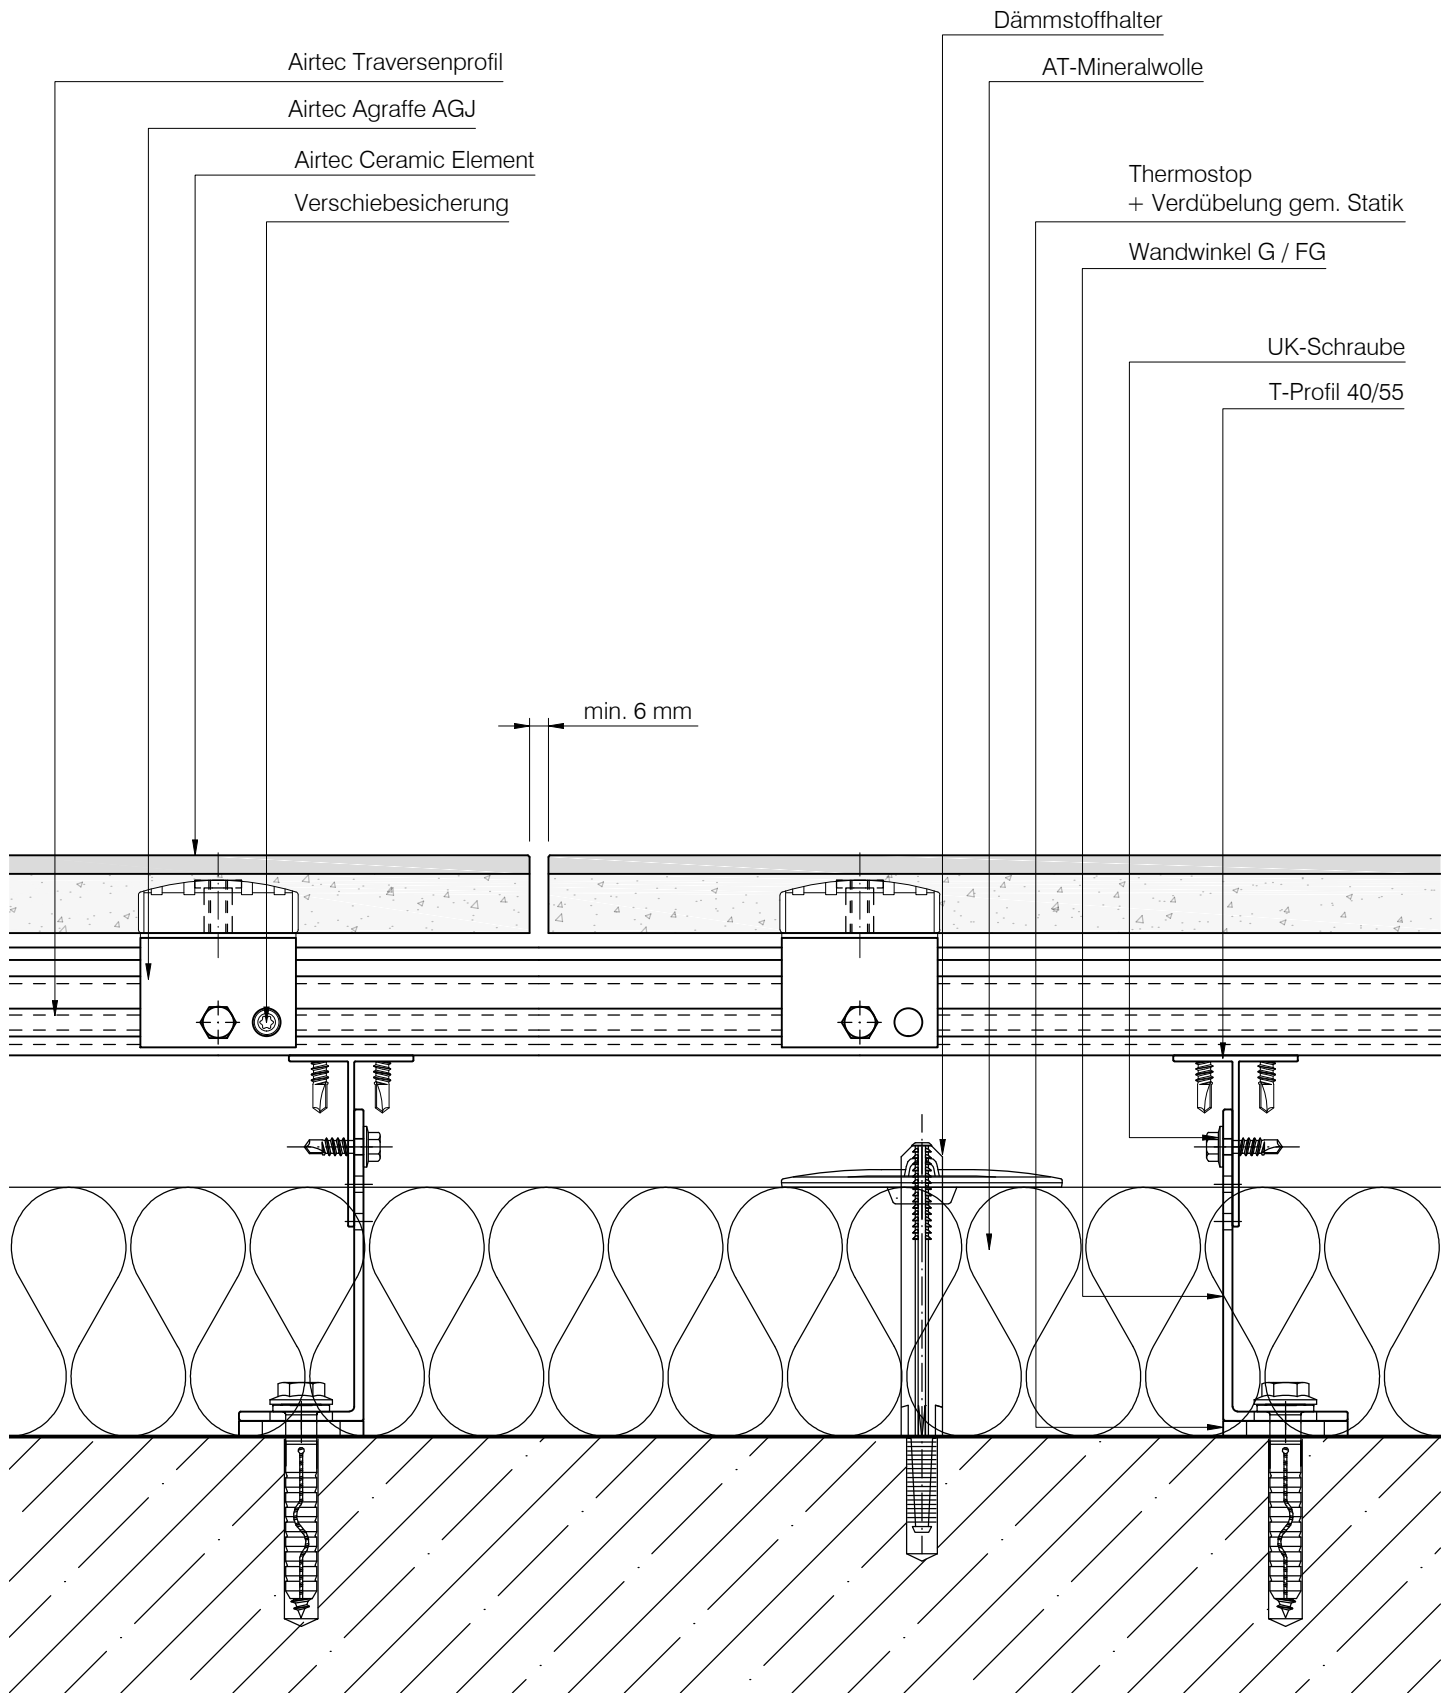

Blatt-Nr.	Index	Detail	Datum	Maßstab
L6-0110	A	Schnitt horizontal	25.05.2018	1:2,5
L6-0210	A	Schnitt vertikal	25.05.2018	1:2,5
L6-0310	A	Außenecke	25.05.2018	1:2,5
L6-0320	A	Außenecke	25.05.2018	1:2,5
L6-0410	A	Innenenecke	25.05.2018	1:2,5
L6-0420	A	Innenenecke	25.05.2018	1:2,5
L6-0610	A	Flachdach	25.05.2018	1:2,5
L6-0710	A	Ortgang	25.05.2018	1:2,5
L6-0910	A	Sturz	25.05.2018	1:2,5
L6-0920	A	Sturz mit Sonnenschutzanlage	25.05.2018	1:2,5
L6-1010	A	Brüstung	25.05.2018	1:2,5
L6-1110	A	Laibung	25.05.2018	1:2,5
L6-1310	A	Dehnfuge	25.05.2018	1:2,5
L6-1320	A	Dehnfuge - Innenecke	25.05.2018	1:2,5
L6-1510	A	Sockel	25.05.2018	1:2,5
L6-1610	A	Rücksprung	25.05.2018	1:2,5