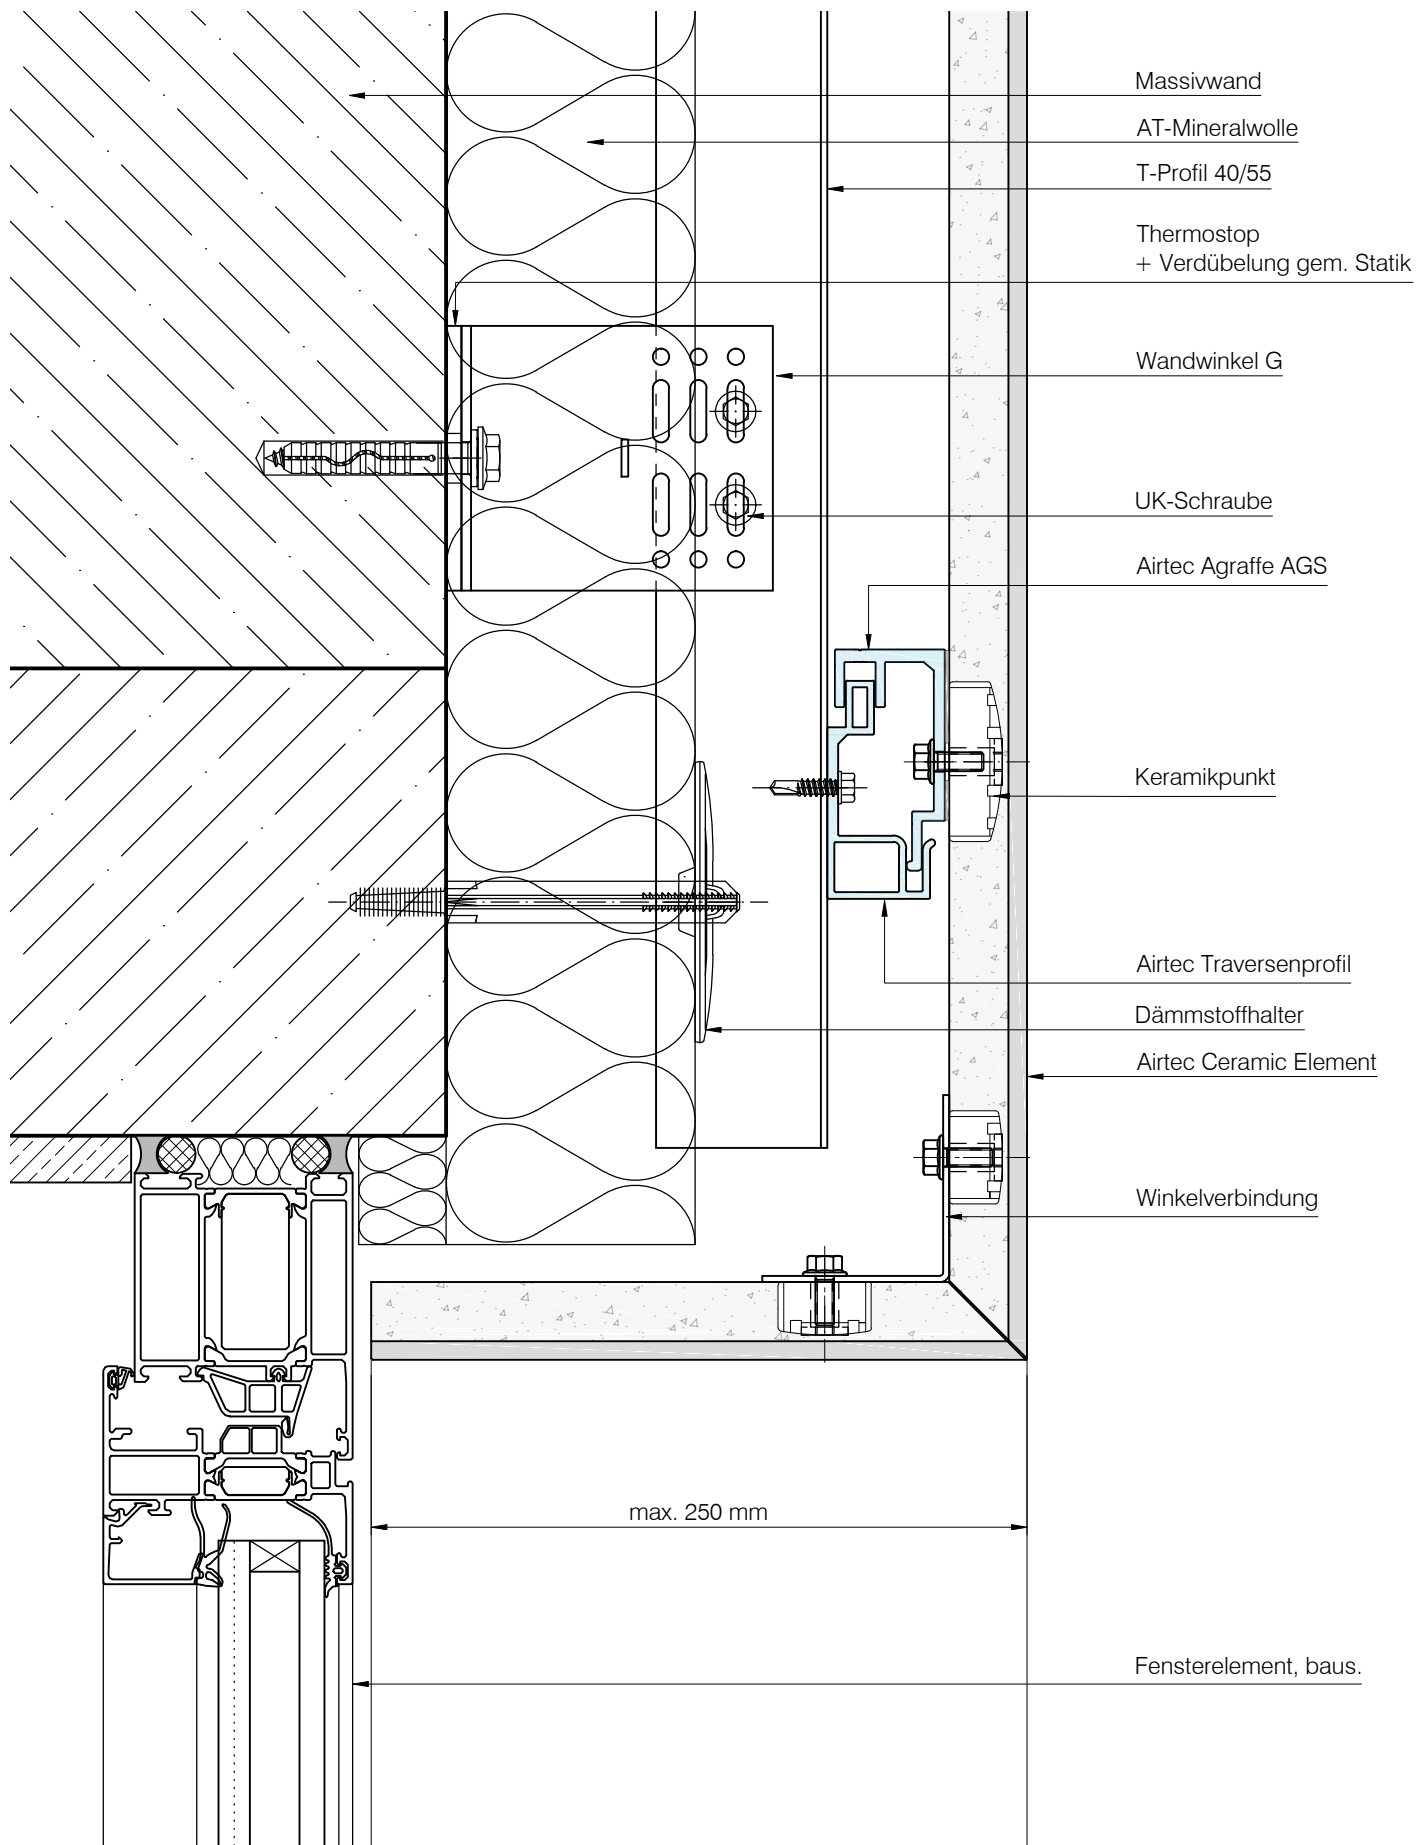

DAW SE Geschäftsbereich LITHODECOR Ostwaldstraße D-99834 Gerstungen Tel. (036922) 88 400 Fax. (036922) 88 202 www.lithodecor.de • info@lithodecor.de	Objekt:	Standard - Detail	System:	Airtec Ceramic	Blatt Nr.:	L6-0910		
	Bauherr:	-	Materialien:	Keramik	Gez.:	J. Cebula	Index: A	
					Datum:	25.05.2018	Maßstab:	1:2,5