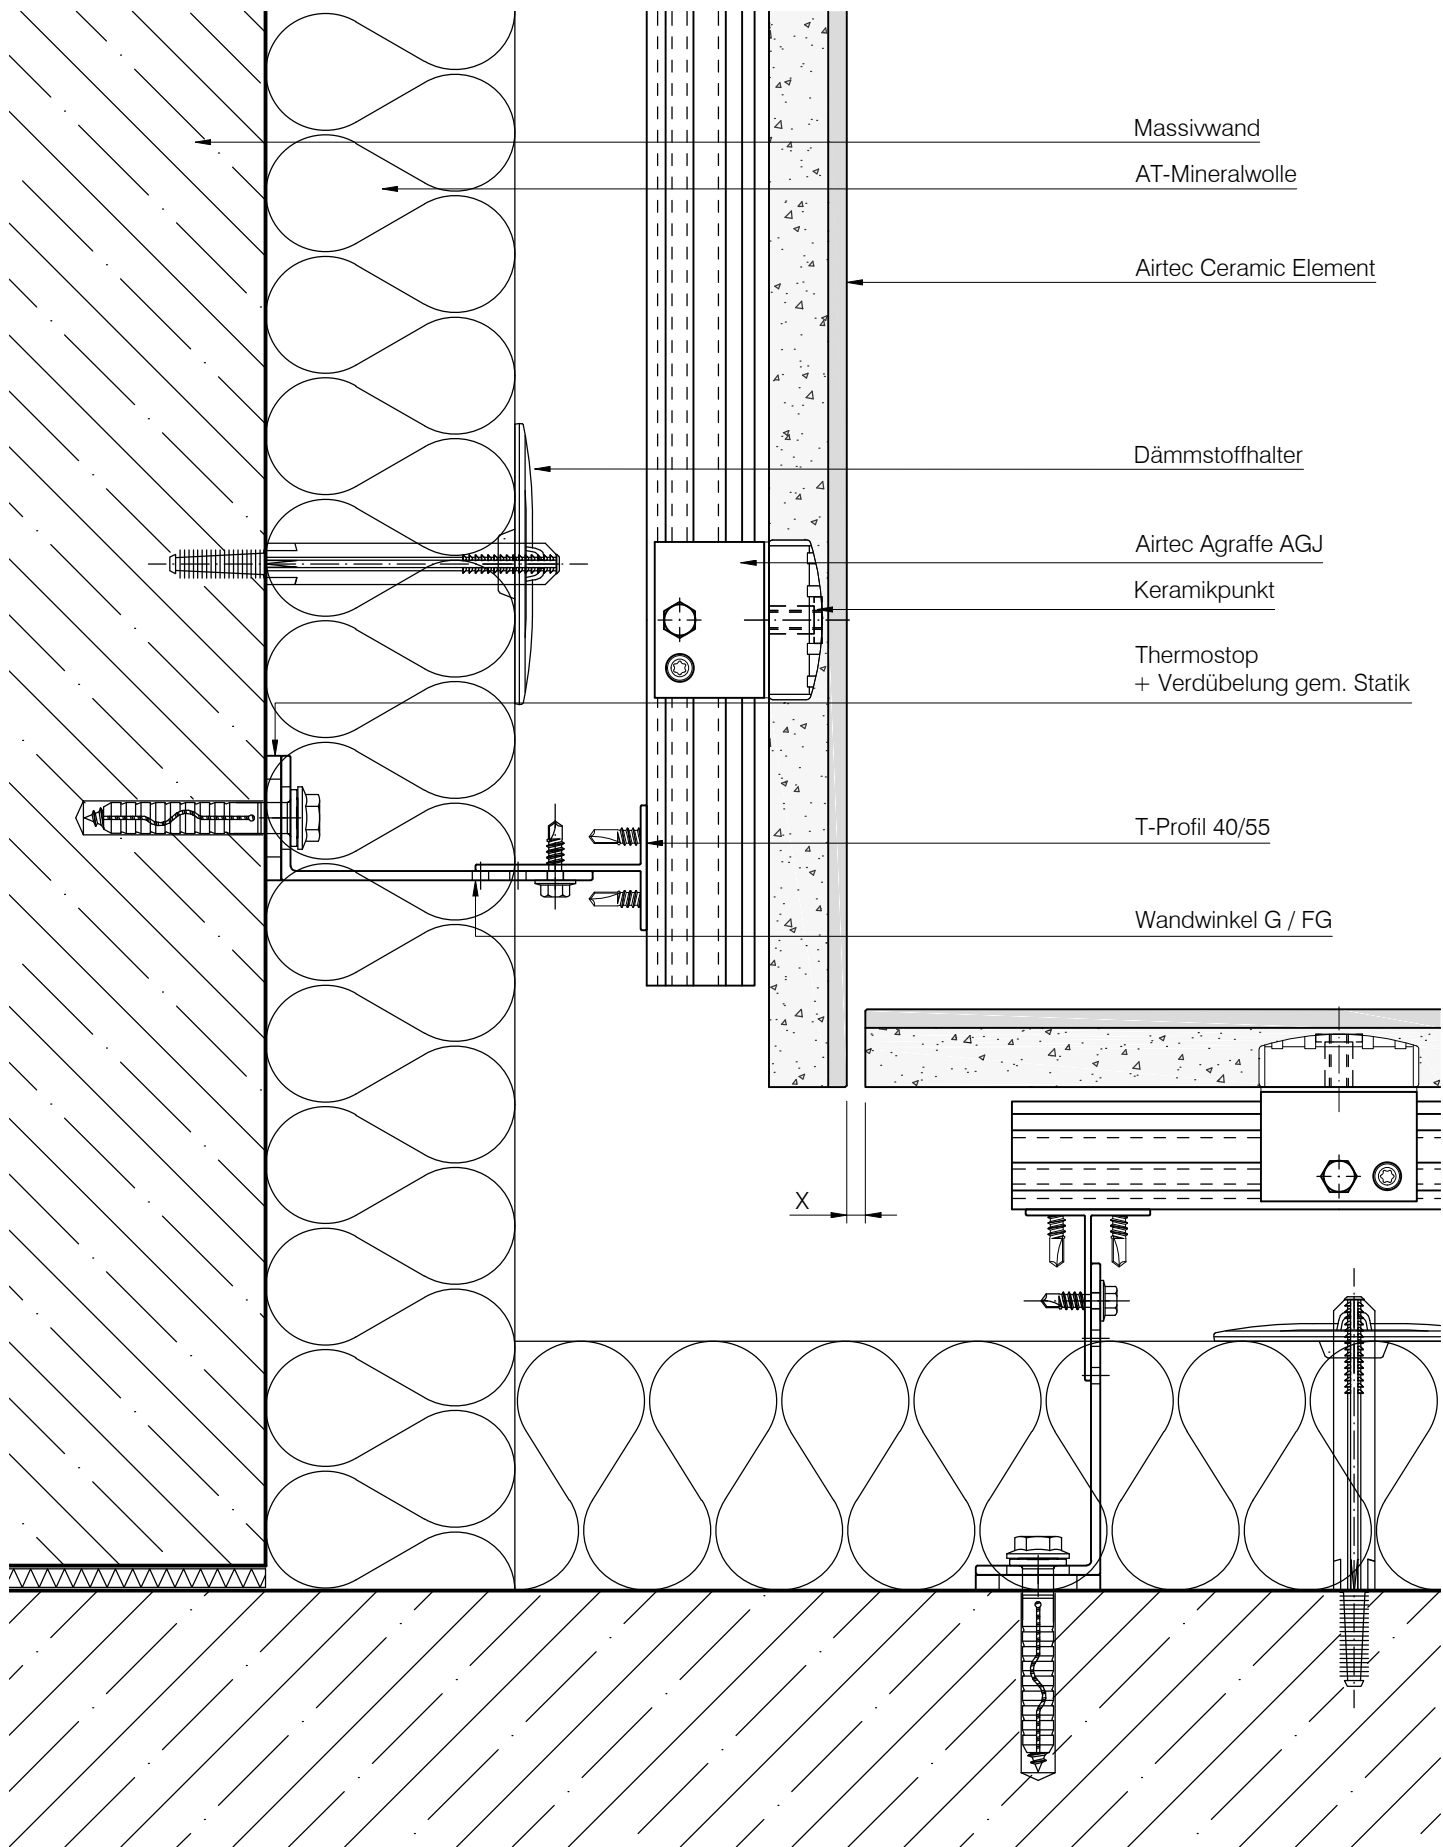

Objekt: Standard - Detail  
 Bauherr: -

System: Airtec Ceramic  
 Materialien: Keramik

Blatt Nr.:	L6-1110	
Gez.:	J. Cebula	Index: A
Datum:	25.05.2018	Maßstab: 1:2,5

D A W S E  
Geschäftsbereich LITHODECOR  
Ostwaldstraße  
D-99834 Gerstungen  
Tel. (036922) 88 400  
Fax. (036922) 88 202  
www.lithodecor.de • info@lithodecor.de

Objekt:	Standard - Detail
Bauherr:	-

System:	Airtec Ceramic
Materialien:	Keramik

Blatt Nr.:	L6-1310	
Gez.:	J. Cebula	Index: A
Datum:	25.05.2018	Maßstab: 1:2,5

- Massivwand
- AT-Mineralwolle
- Airtec Ceramic Element
- Dämmstoffhalter
- Airtec Agraffe AGJ
- Keramikpunkt
- Thermostop  
+ Verdübelung gem. Statik
- T-Profil 40/55
- Wandwinkel G / FG