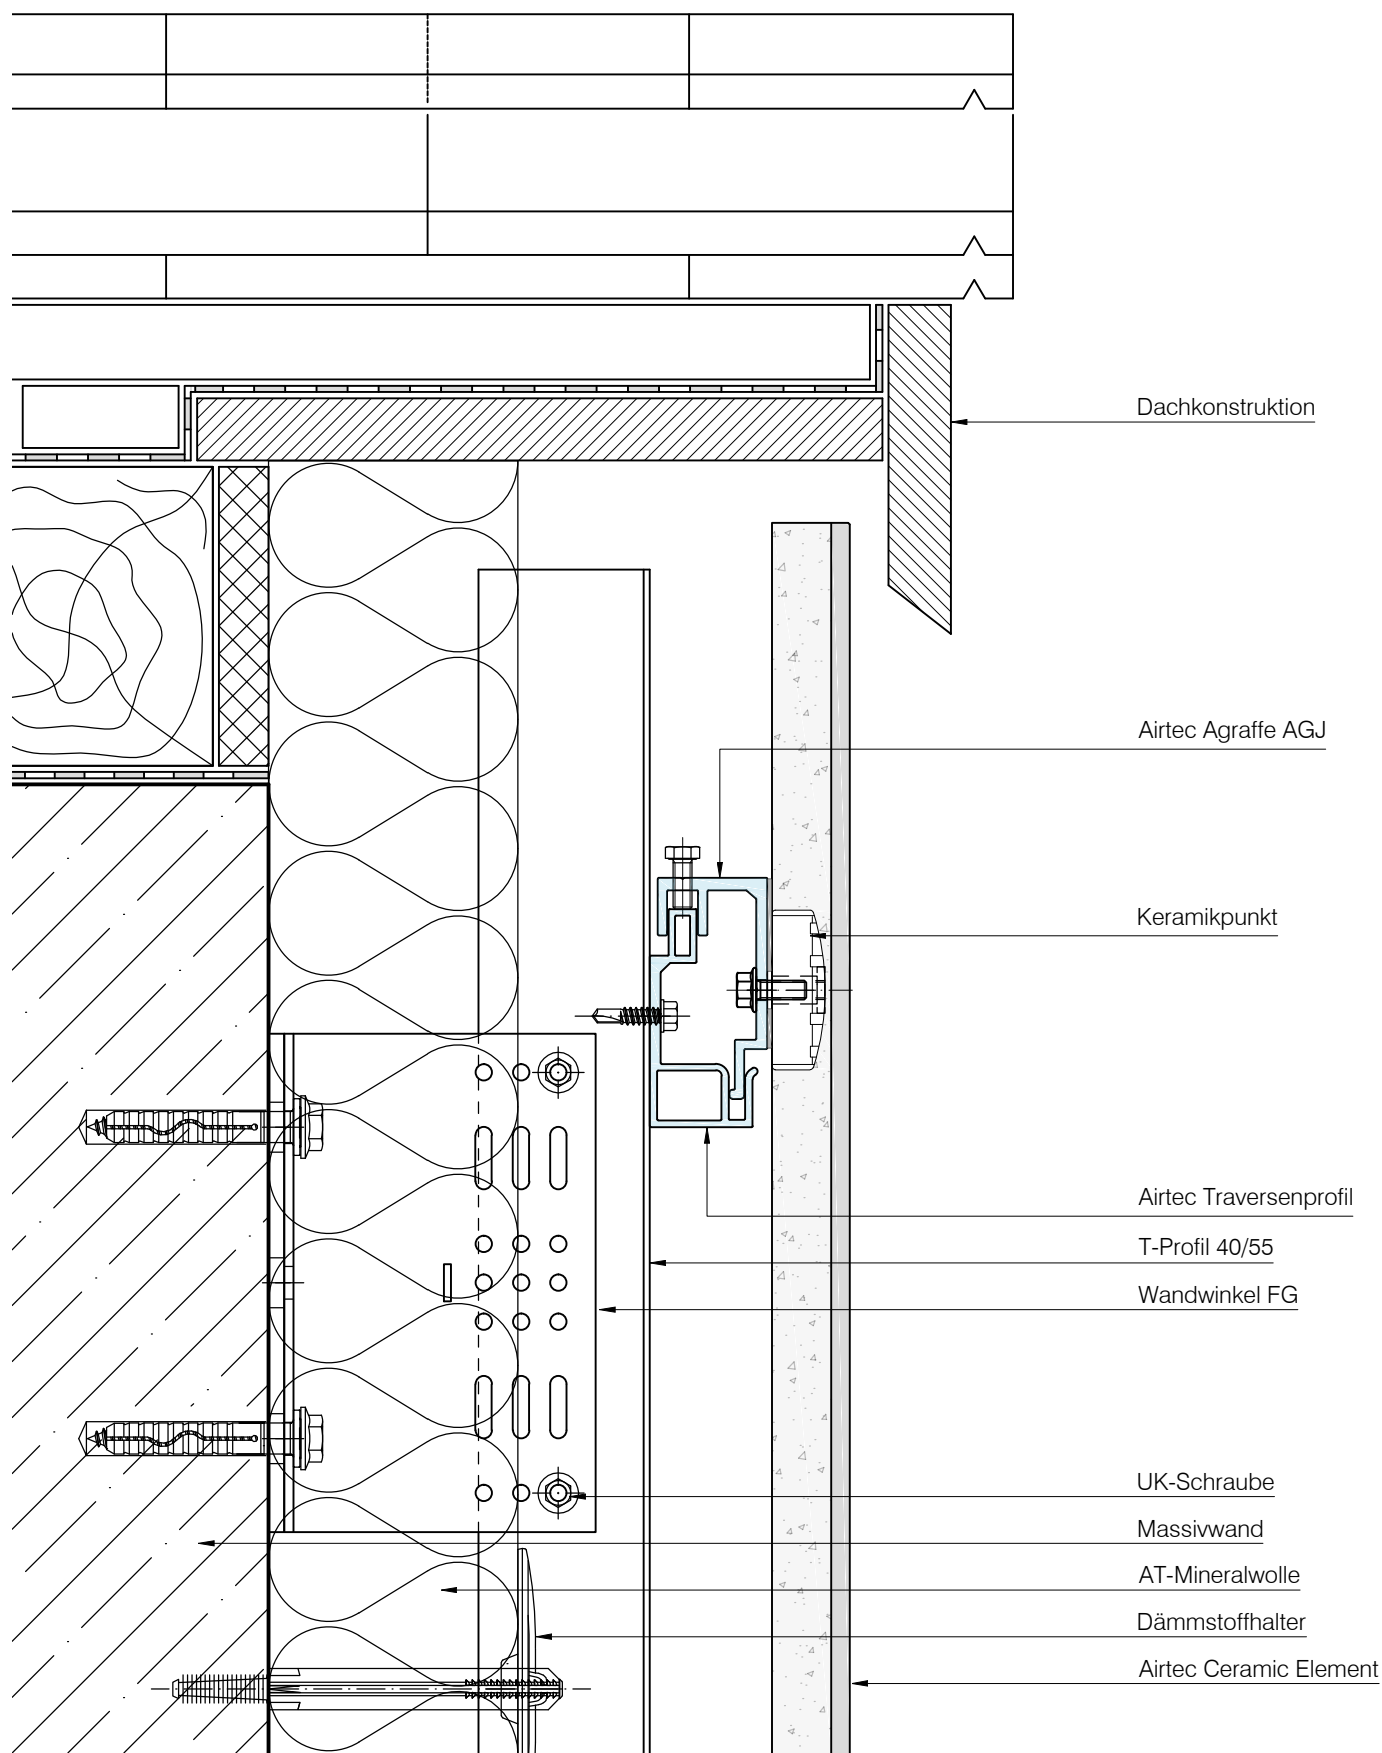

Objekt:	Standard - Detail
Bauherr:	-

System:	Airtec Ceramic
Materialien:	Keramik

Blatt Nr.:	L6-0410	
Gez.:	J. Cebula	Index: A
Datum:	25.05.2018	Maßstab: 1:2,5

- Massivwand
- AT-Mineralwolle
- Airtec Ceramic Element
- Dämmstoffhalter
- Airtec Agraffe AGJ
- Keramikpunkt
- Thermostop  
+ Verdübelung gem. Statik
- T-Profil 40/55
- Wandwinkel G / FG

Objekt: Standard - Detail  
Bauherr: -

System: Airtec Ceramic  
Materialien: Keramik

Blatt Nr.:	L6-0610	
Gez.:	J. Cebula	Index: A
Datum:	25.05.2018	Maßstab: 1:2,5

Dachkonstruktion

Airtec Agraffe AGJ

Keramikpunkt