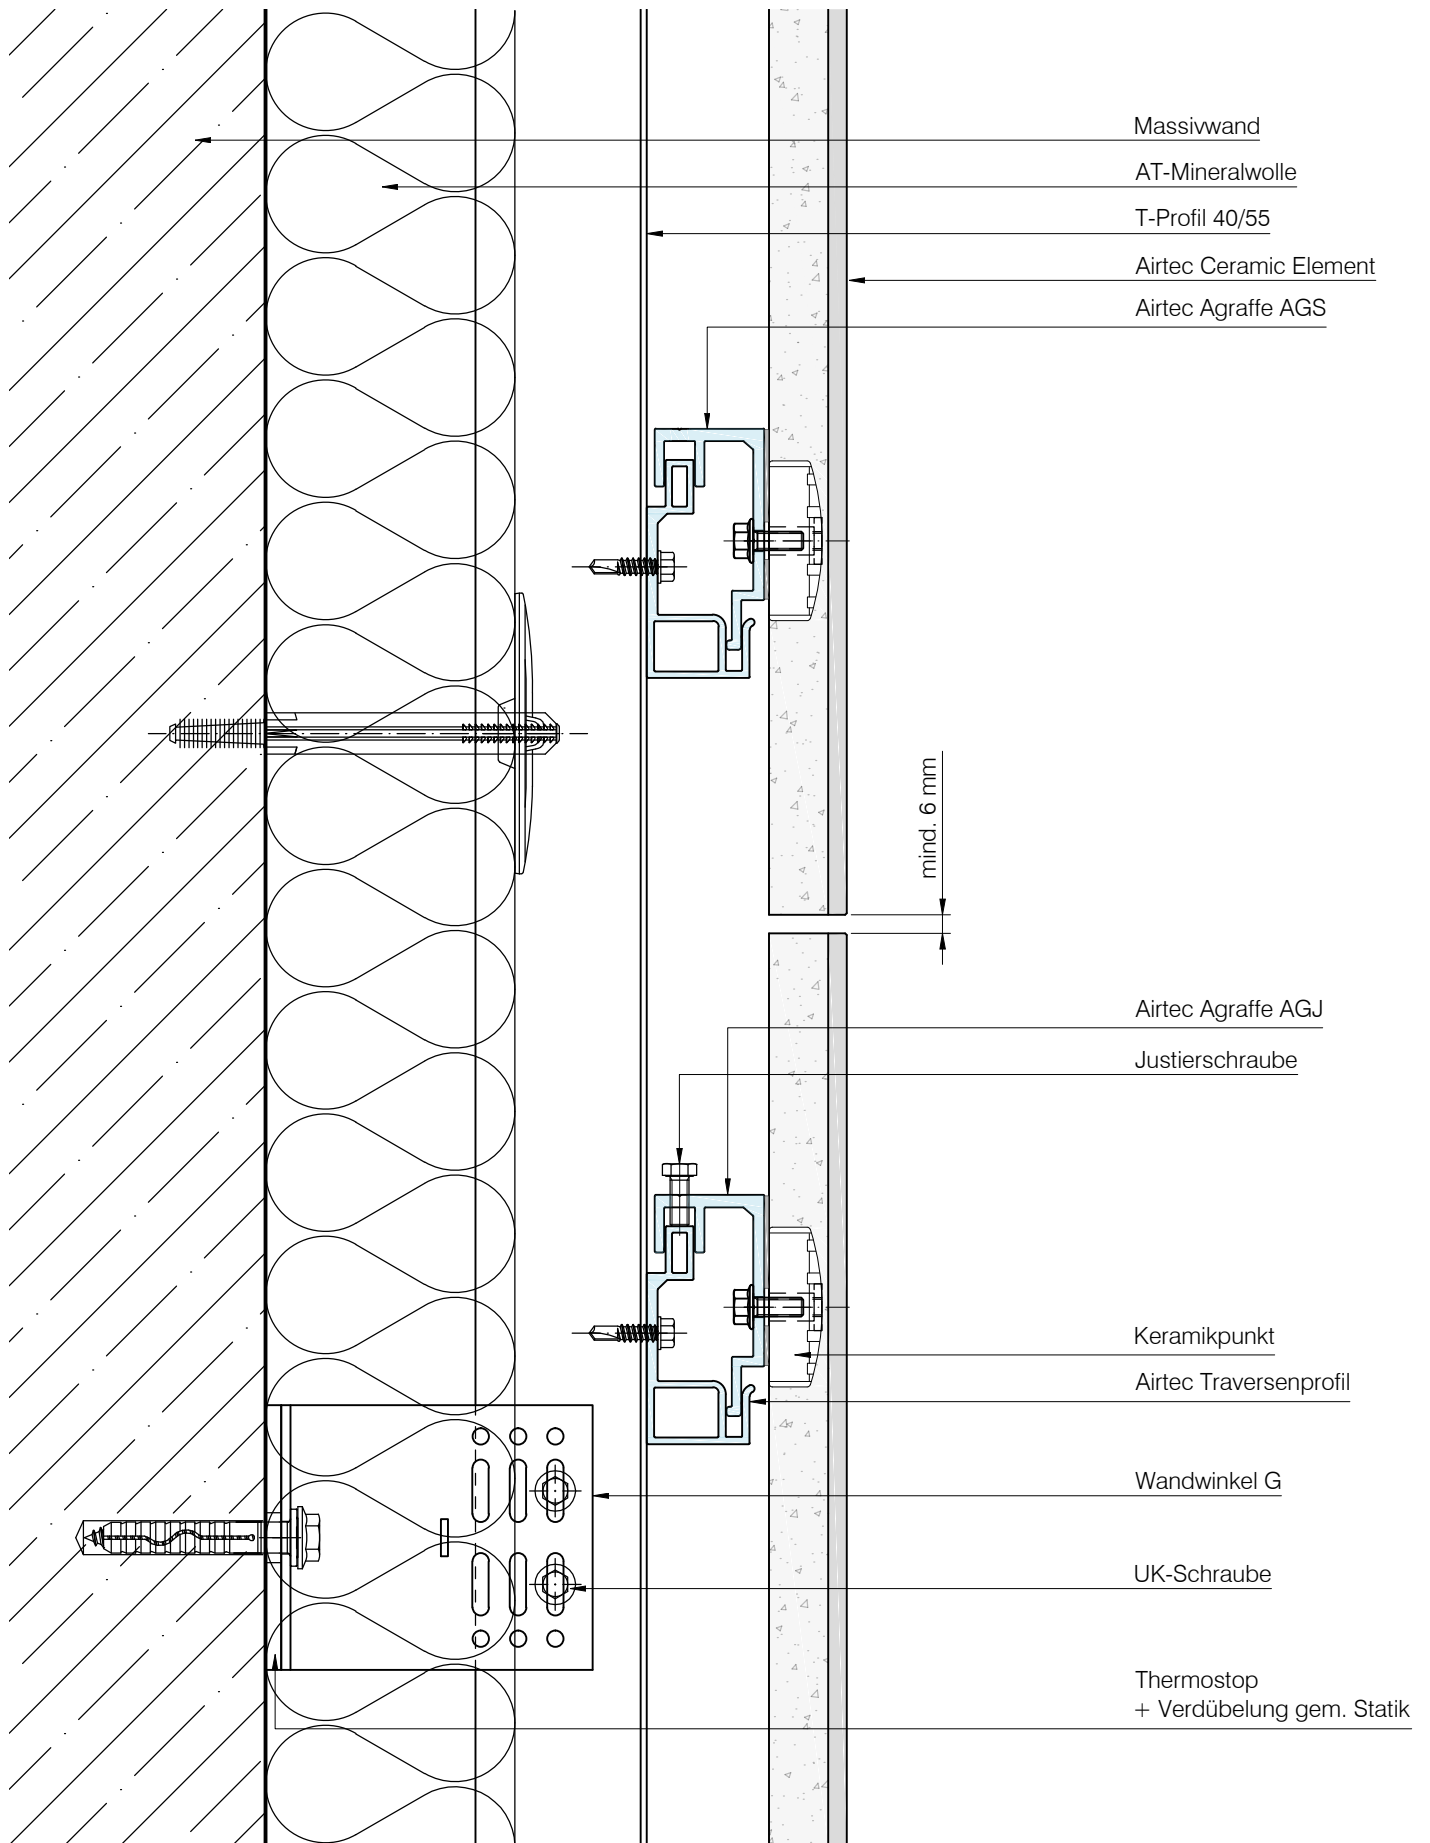

DAW SE Geschäftsbereich LITHODECOR Ostwaldstraße D-99834 Gerstungen Tel. (036922) 88 400 Fax. (036922) 88 202 www.lithodecor.de • info@lithodecor.de	Objekt:	Standard - Detail	System:	Airtec Ceramic		Blatt Nr.:	L6-0210		
	Bauherr:	-	Materialien:	Keramik		Gez.:	J. Cebula	Index:	A
						Datum:	25.05.2018	Maßstab:	1:2,5