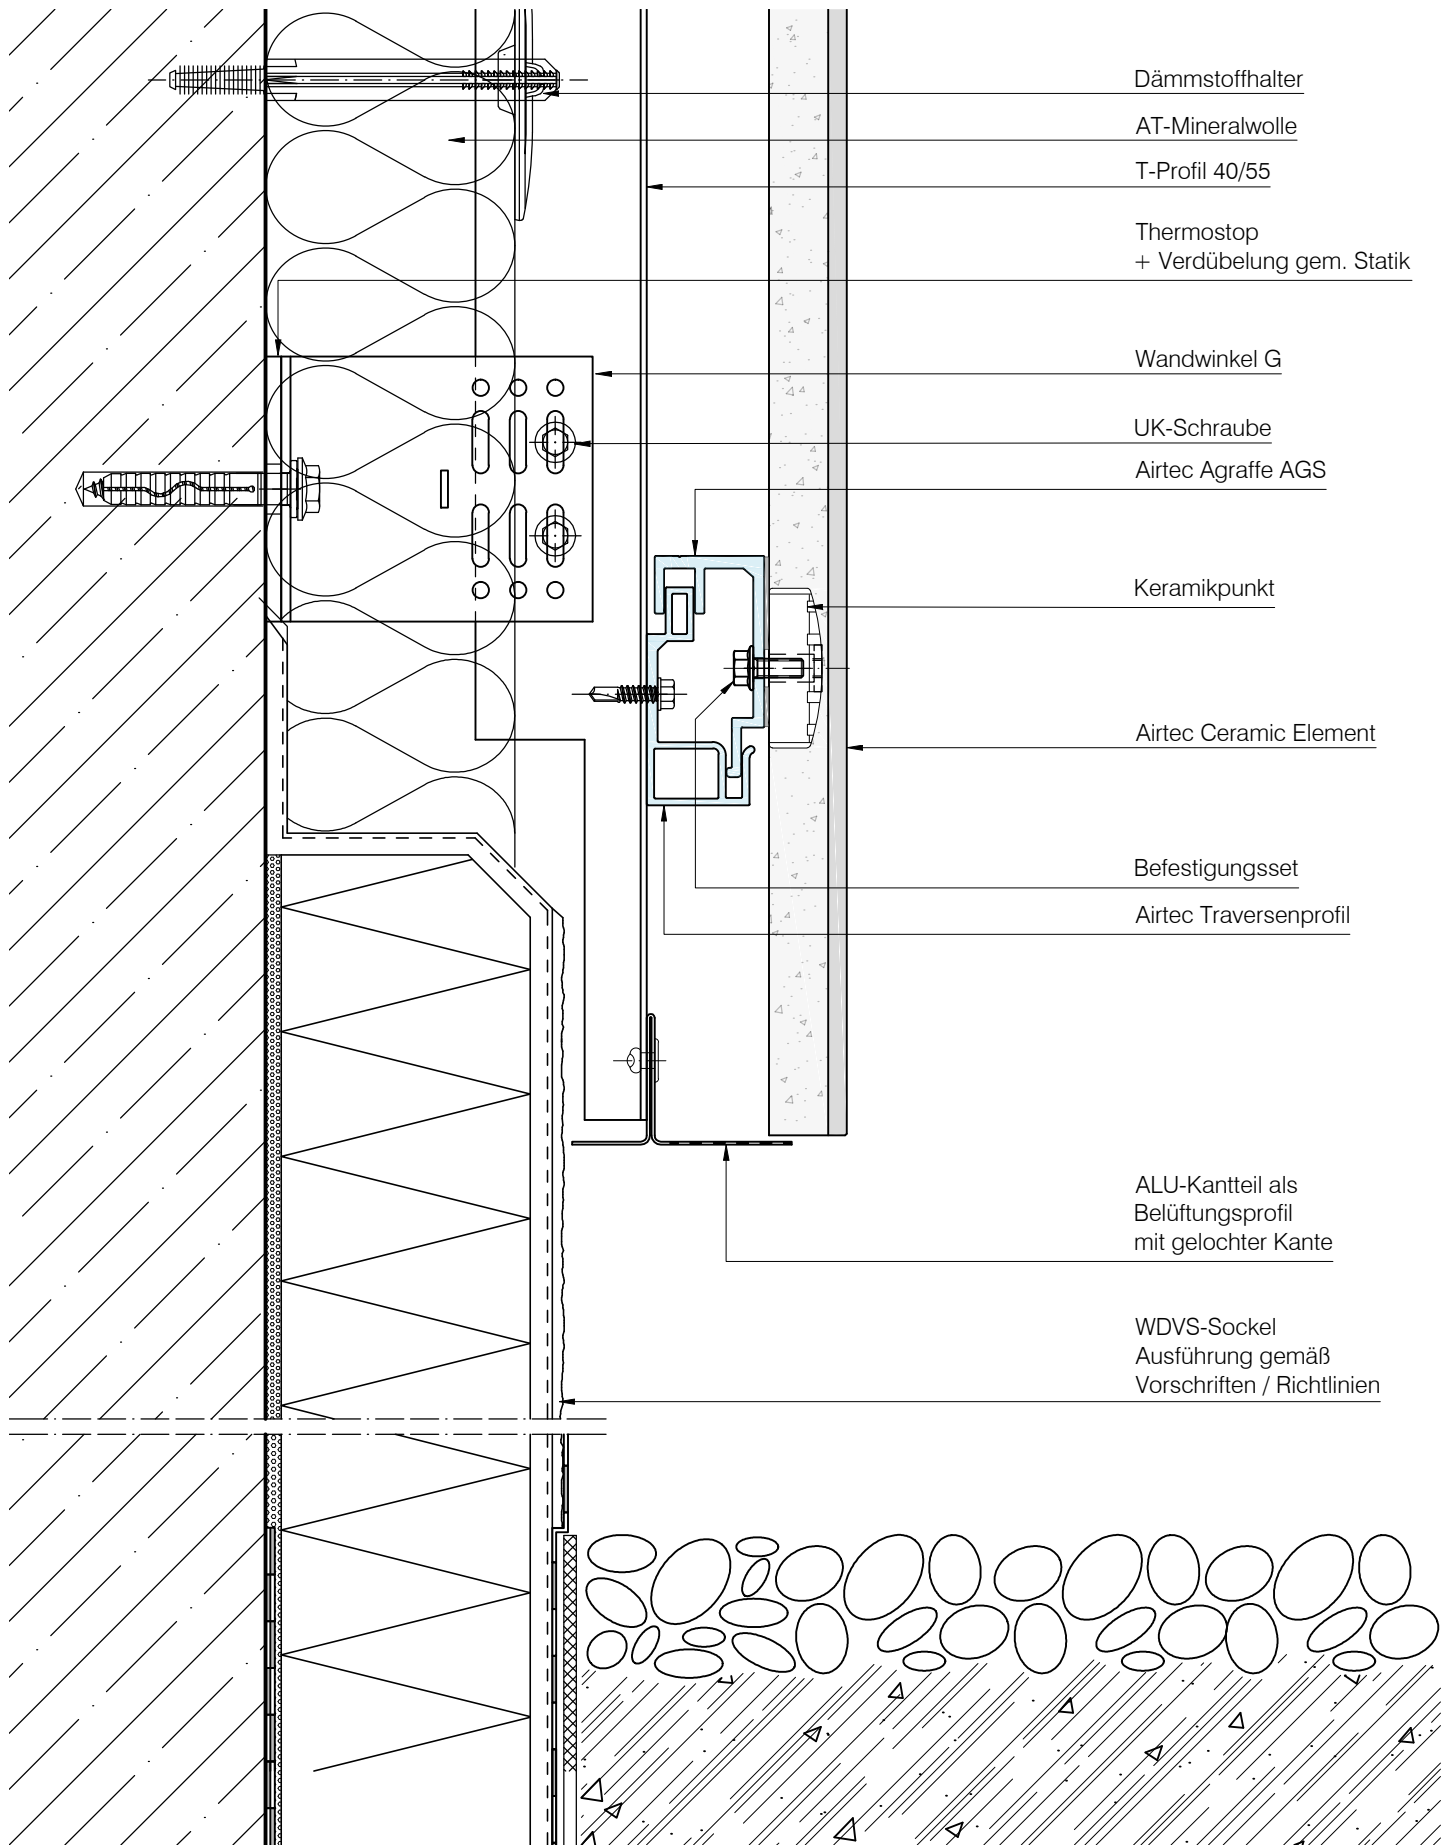

DAW SE
Geschäftsbereich LITHODECOR
Ostwaldstraße
D-99834 Gerstungen
Tel. (036922) 88 400
Fax. (036922) 88 202
www.lithodecor.de • info@lithodecor.de

Objekt: Standard - Detail

Bauherr: -

System: Airtec Ceramic

Materialien: Keramik

Blatt Nr.: L6-1510	
Gez.: J. Cebula	Index: A
Datum: 25.05.2018	Maßstab: 1:2,5