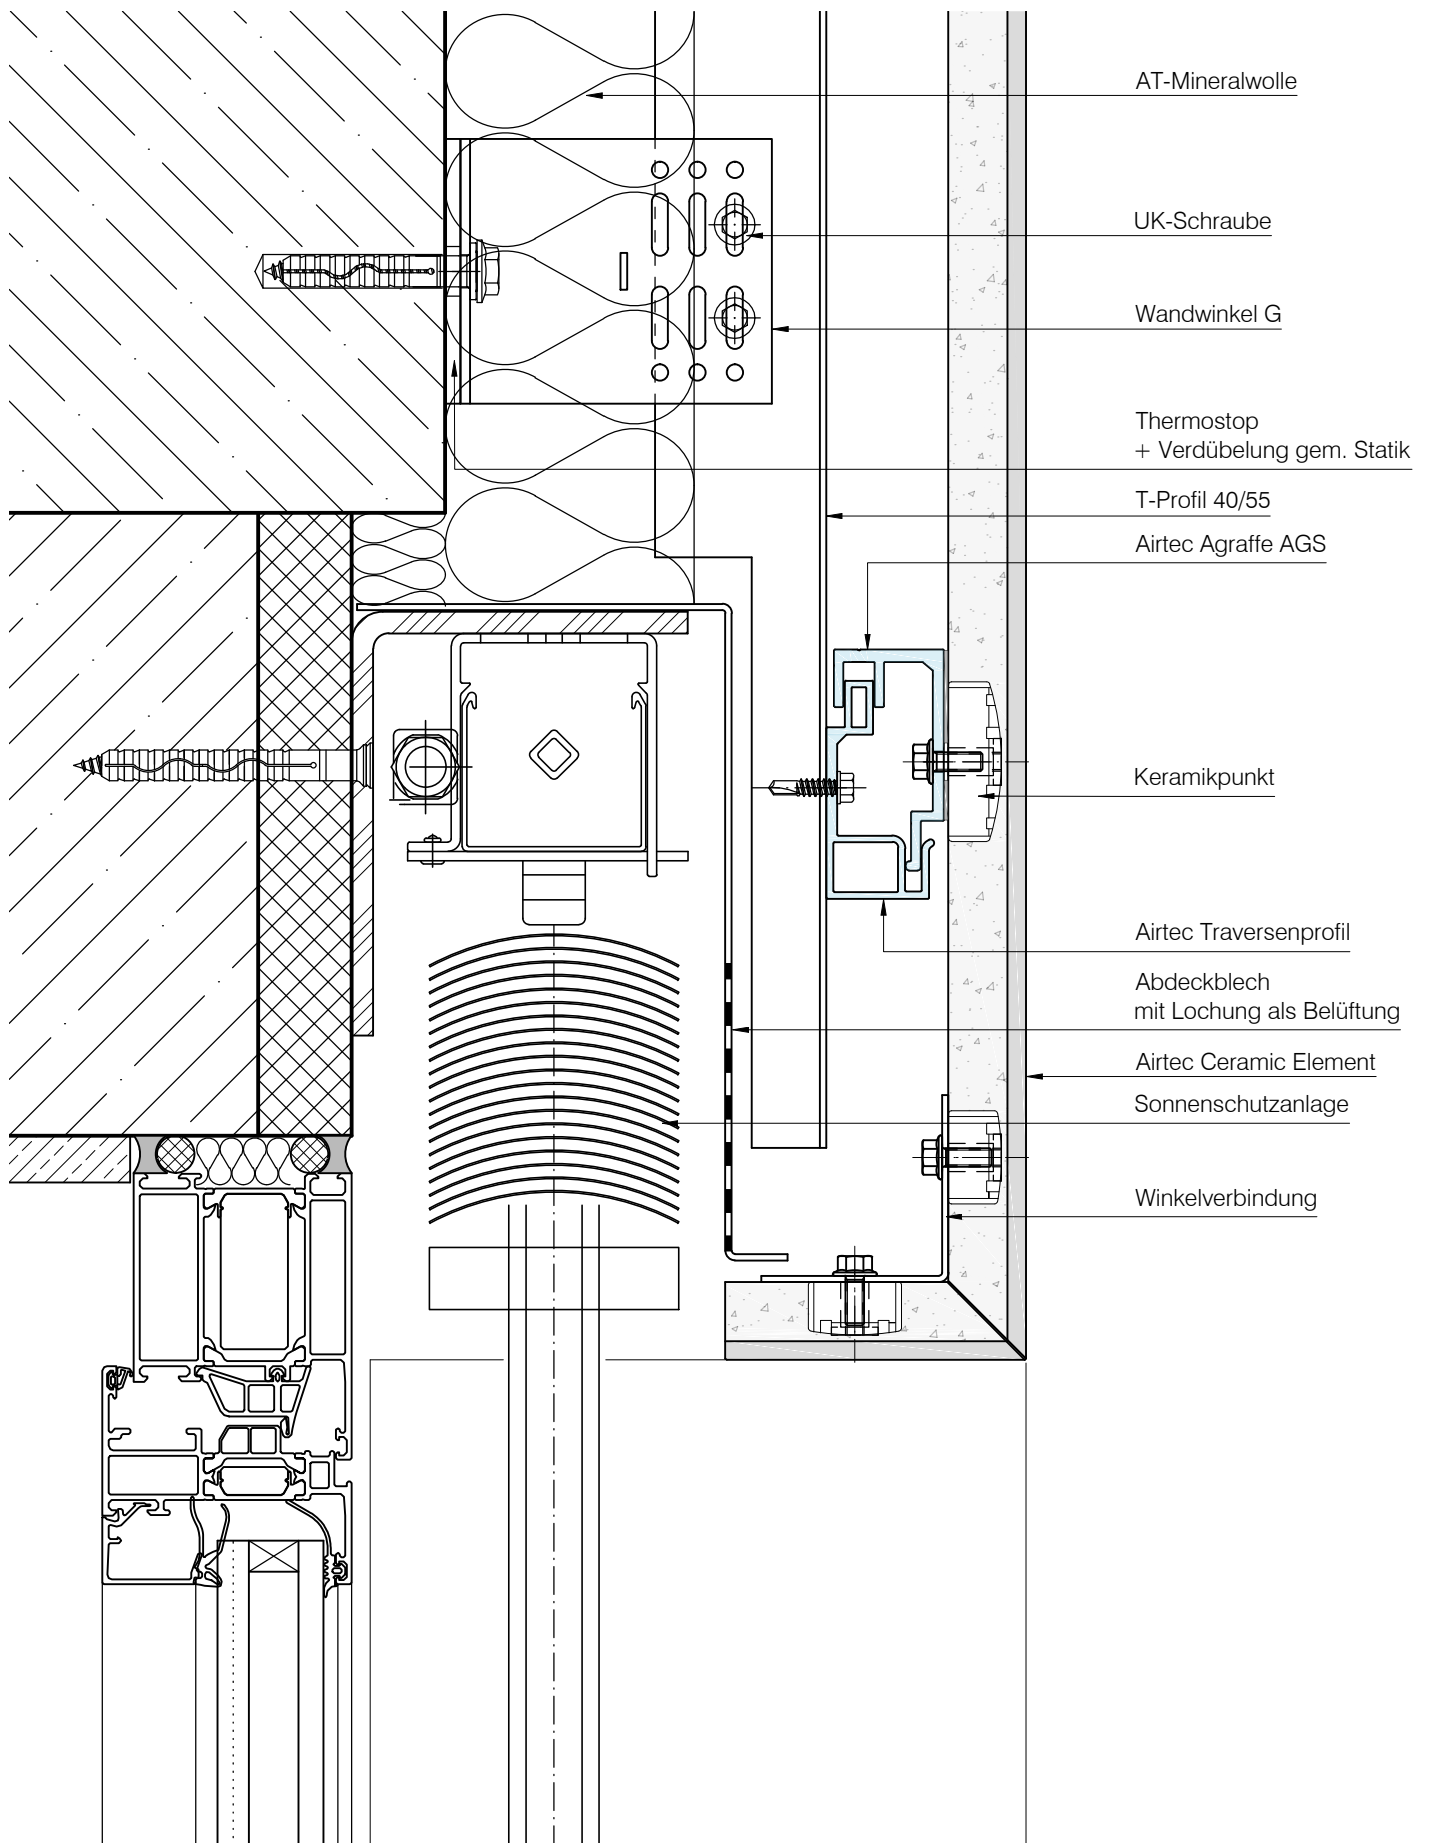

DAW SE
Geschäftsbereich LITHODECOR
Ostwaldstraße
D-99834 Gerstungen
Tel. (036922) 88 400
Fax. (036922) 88 202
www.lithodecor.de • info@lithodecor.de

Objekt: Standard - Detail
Bauherr: -

System: Airtec Ceramic
Materialien: Keramik

Blatt Nr.: L6-0920	
Gez.: J. Cebula	Index: A
Datum: 25.05.2018	Maßstab: 1:2,5