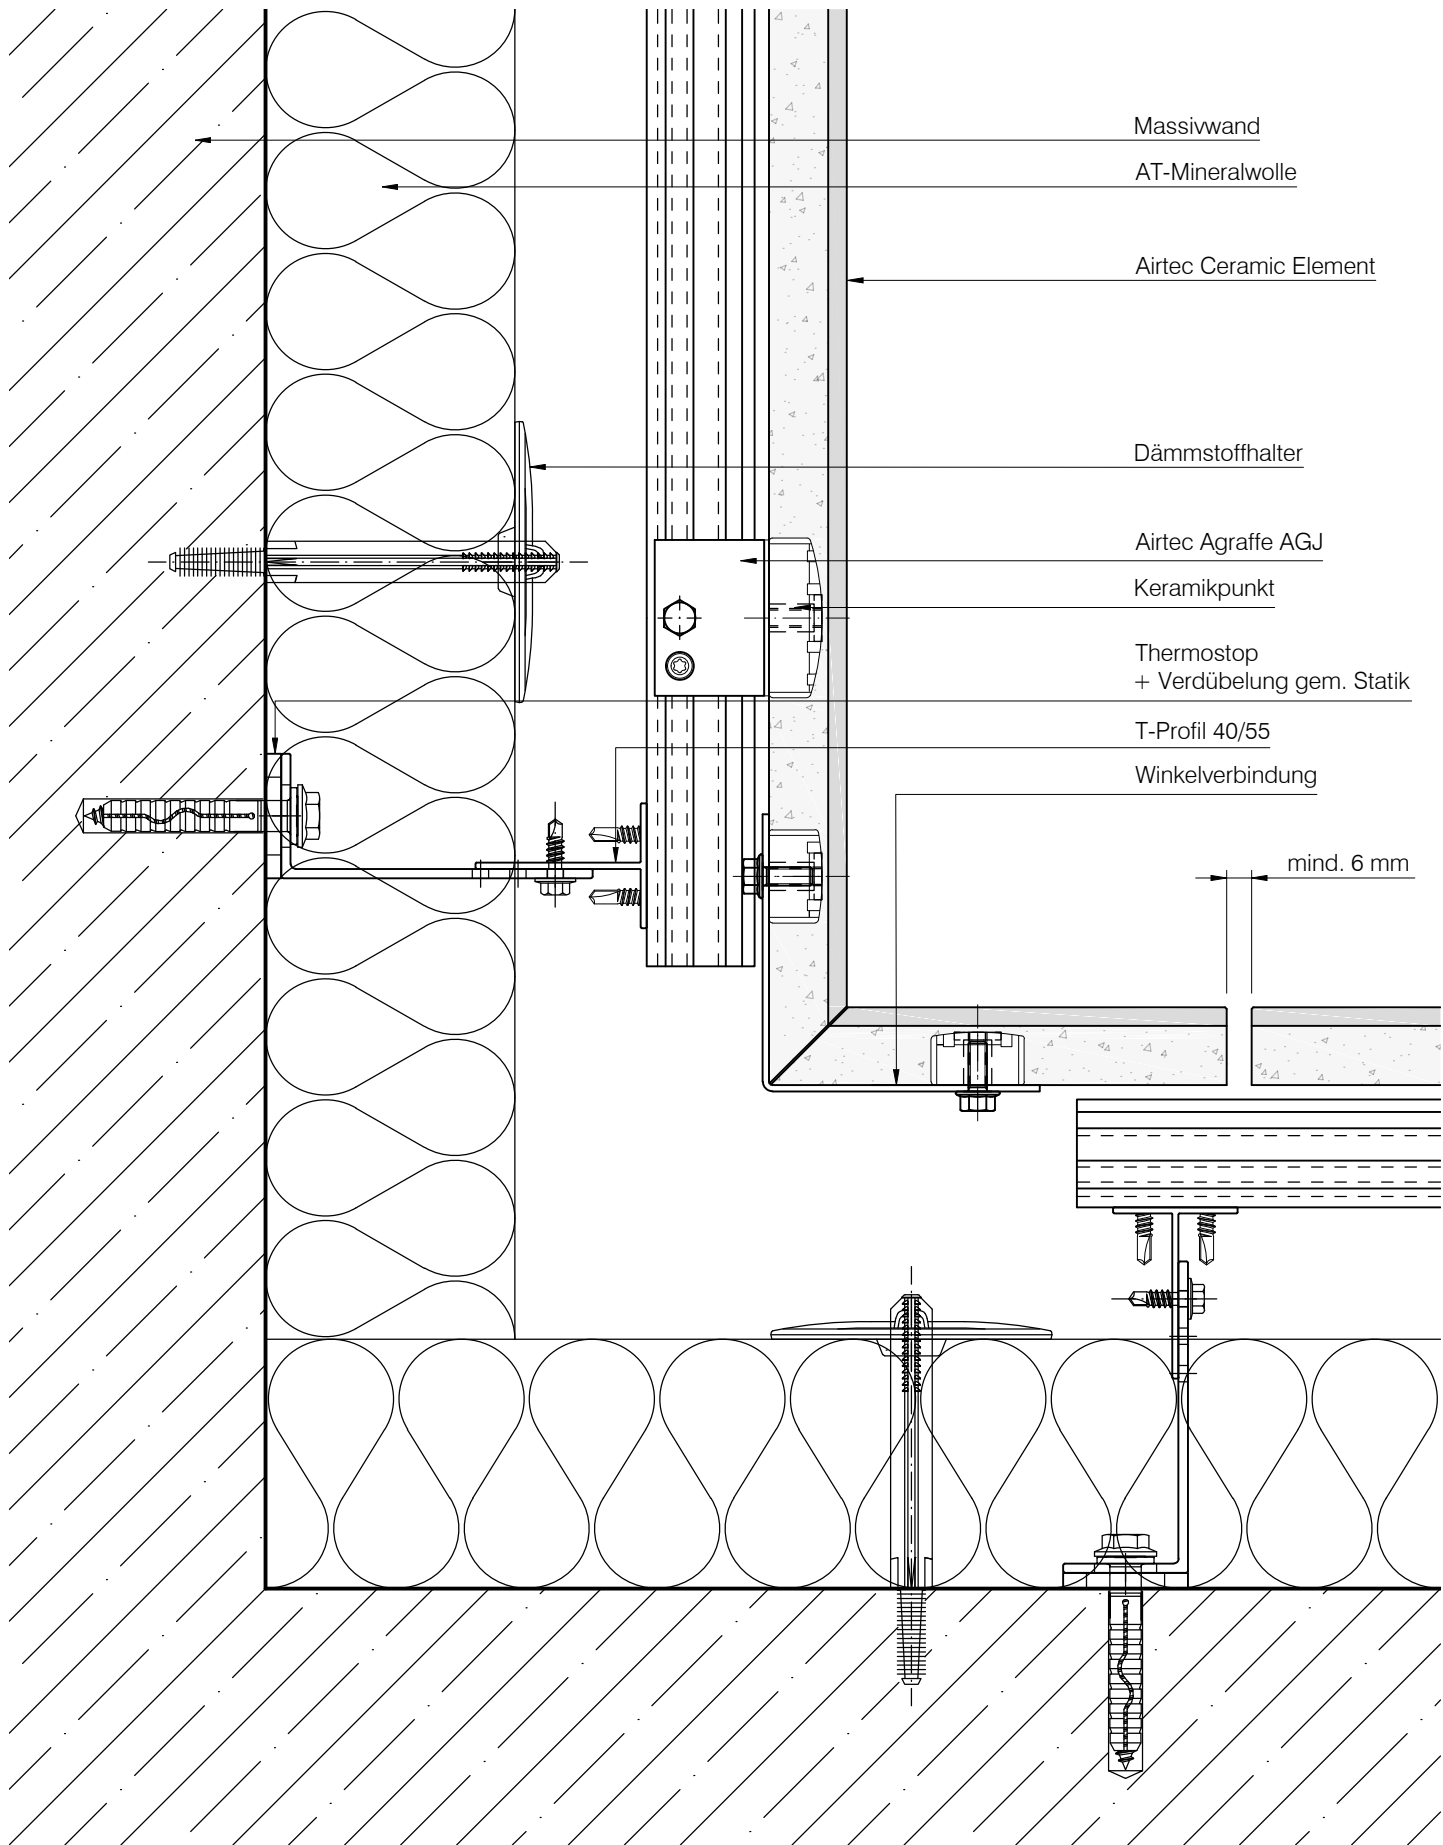

DAW SE
Geschäftsbereich LITHODECOR
Ostwaldstraße
D-99834 Gerstungen
Tel. (036922) 88 400
Fax. (036922) 88 202
www.lithodecor.de • info@lithodecor.de

Objekt:	Standard - Detail
Bauherr:	-

System:	Airtec Ceramic
Materialien:	Keramik

Blatt Nr.:	L6-0410	
Gez.:	J. Cebula	Index: A
Datum:	25.05.2018	Maßstab: 1:2,5