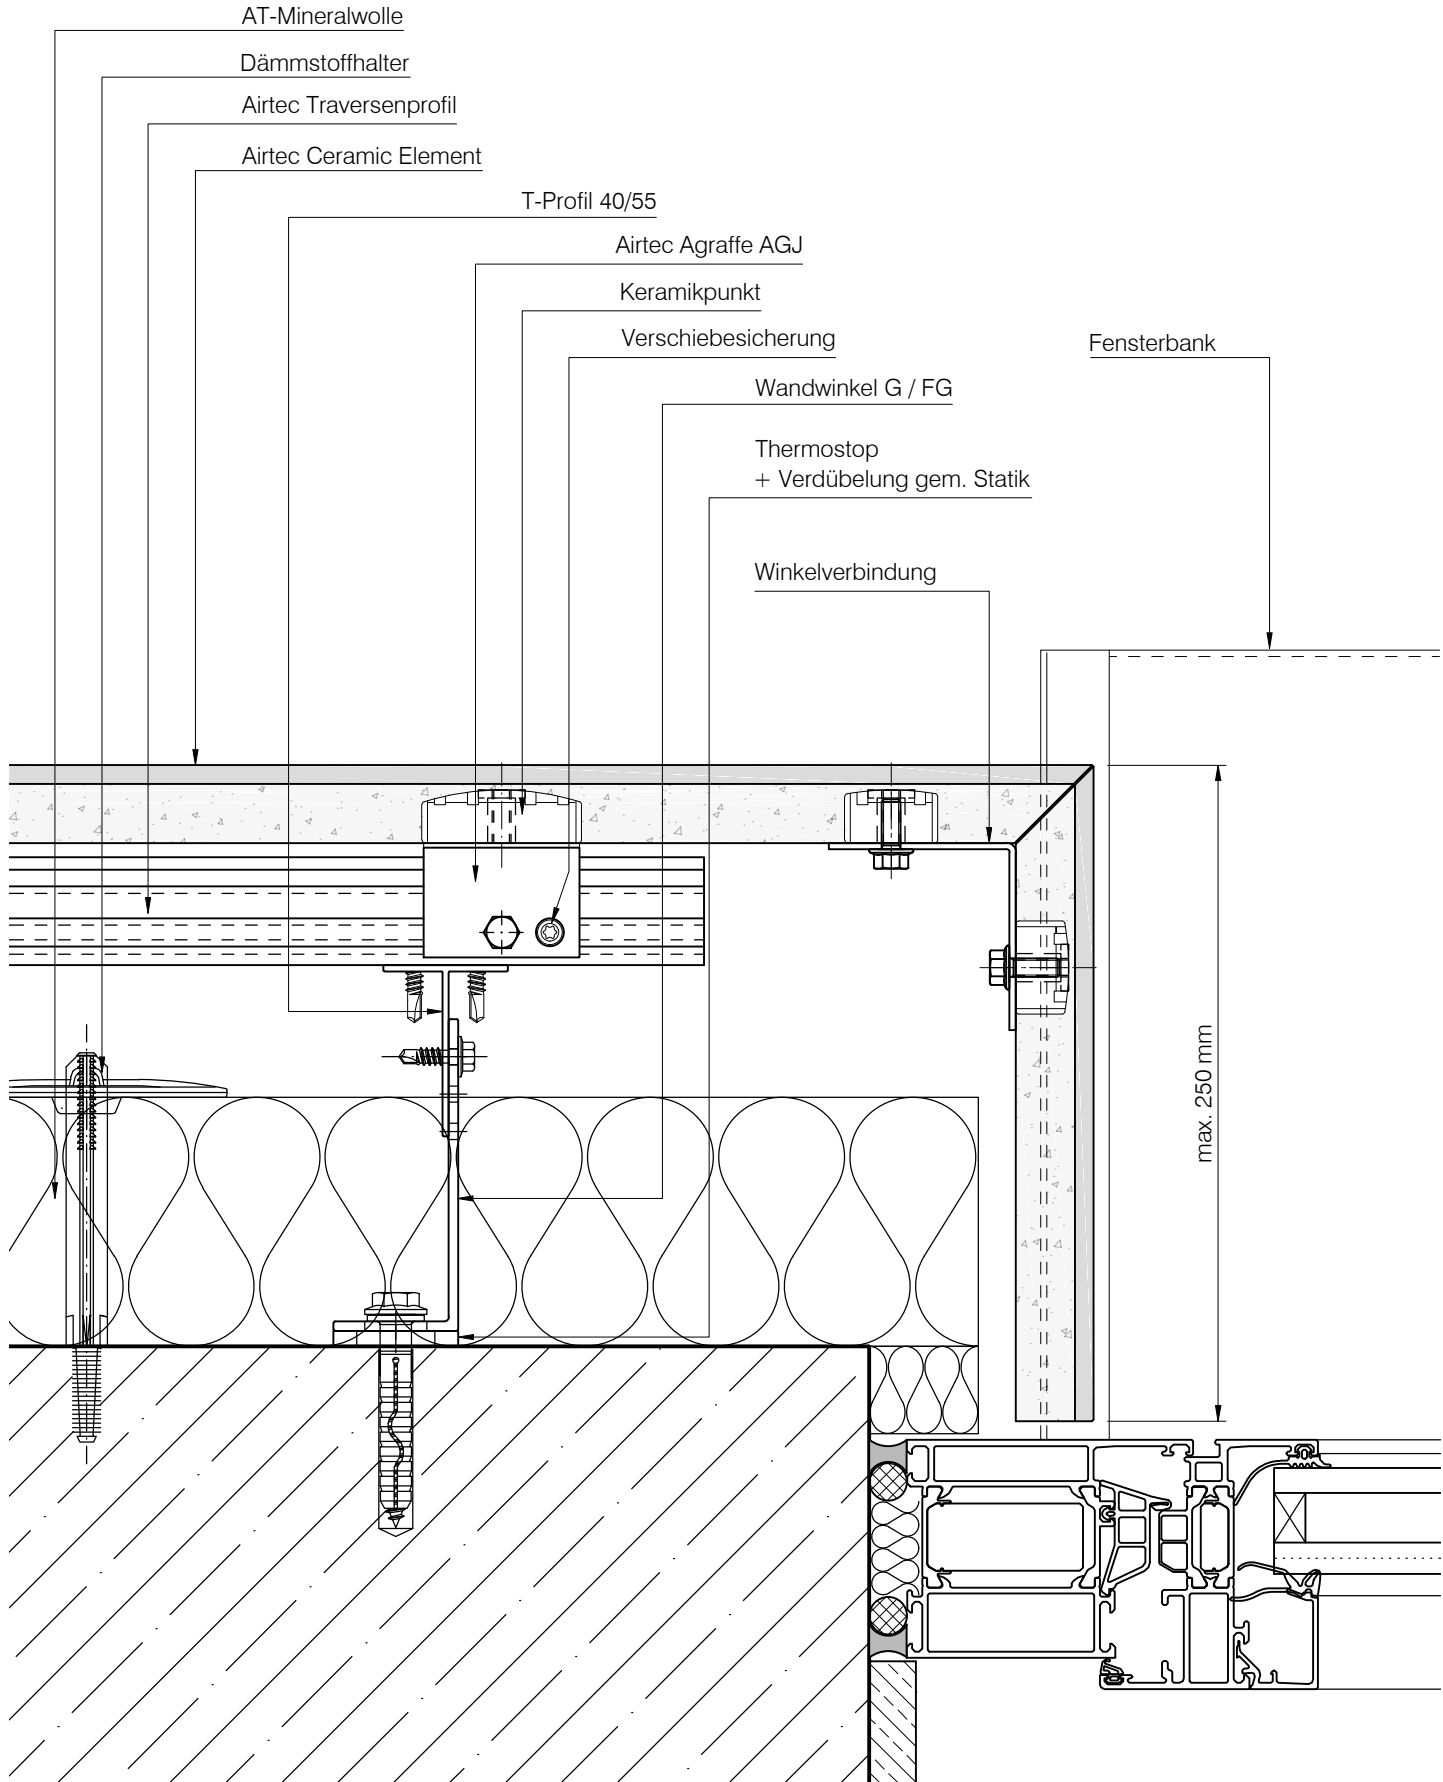

DAW SE
Geschäftsbereich LITHODECOR
Ostwaldstraße
D-99834 Gerstungen
Tel. (036922) 88 400
Fax. (036922) 88 202
www.lithodecor.de • info@lithodecor.de

Objekt: Standard - Detail
Bauherr: -

System: Airtec Ceramic
Materialien: Keramik

Blatt Nr.:	L6-1110	
Gez.:	J. Cebula	Index: A
Datum:	25.05.2018	Maßstab: 1:2,5