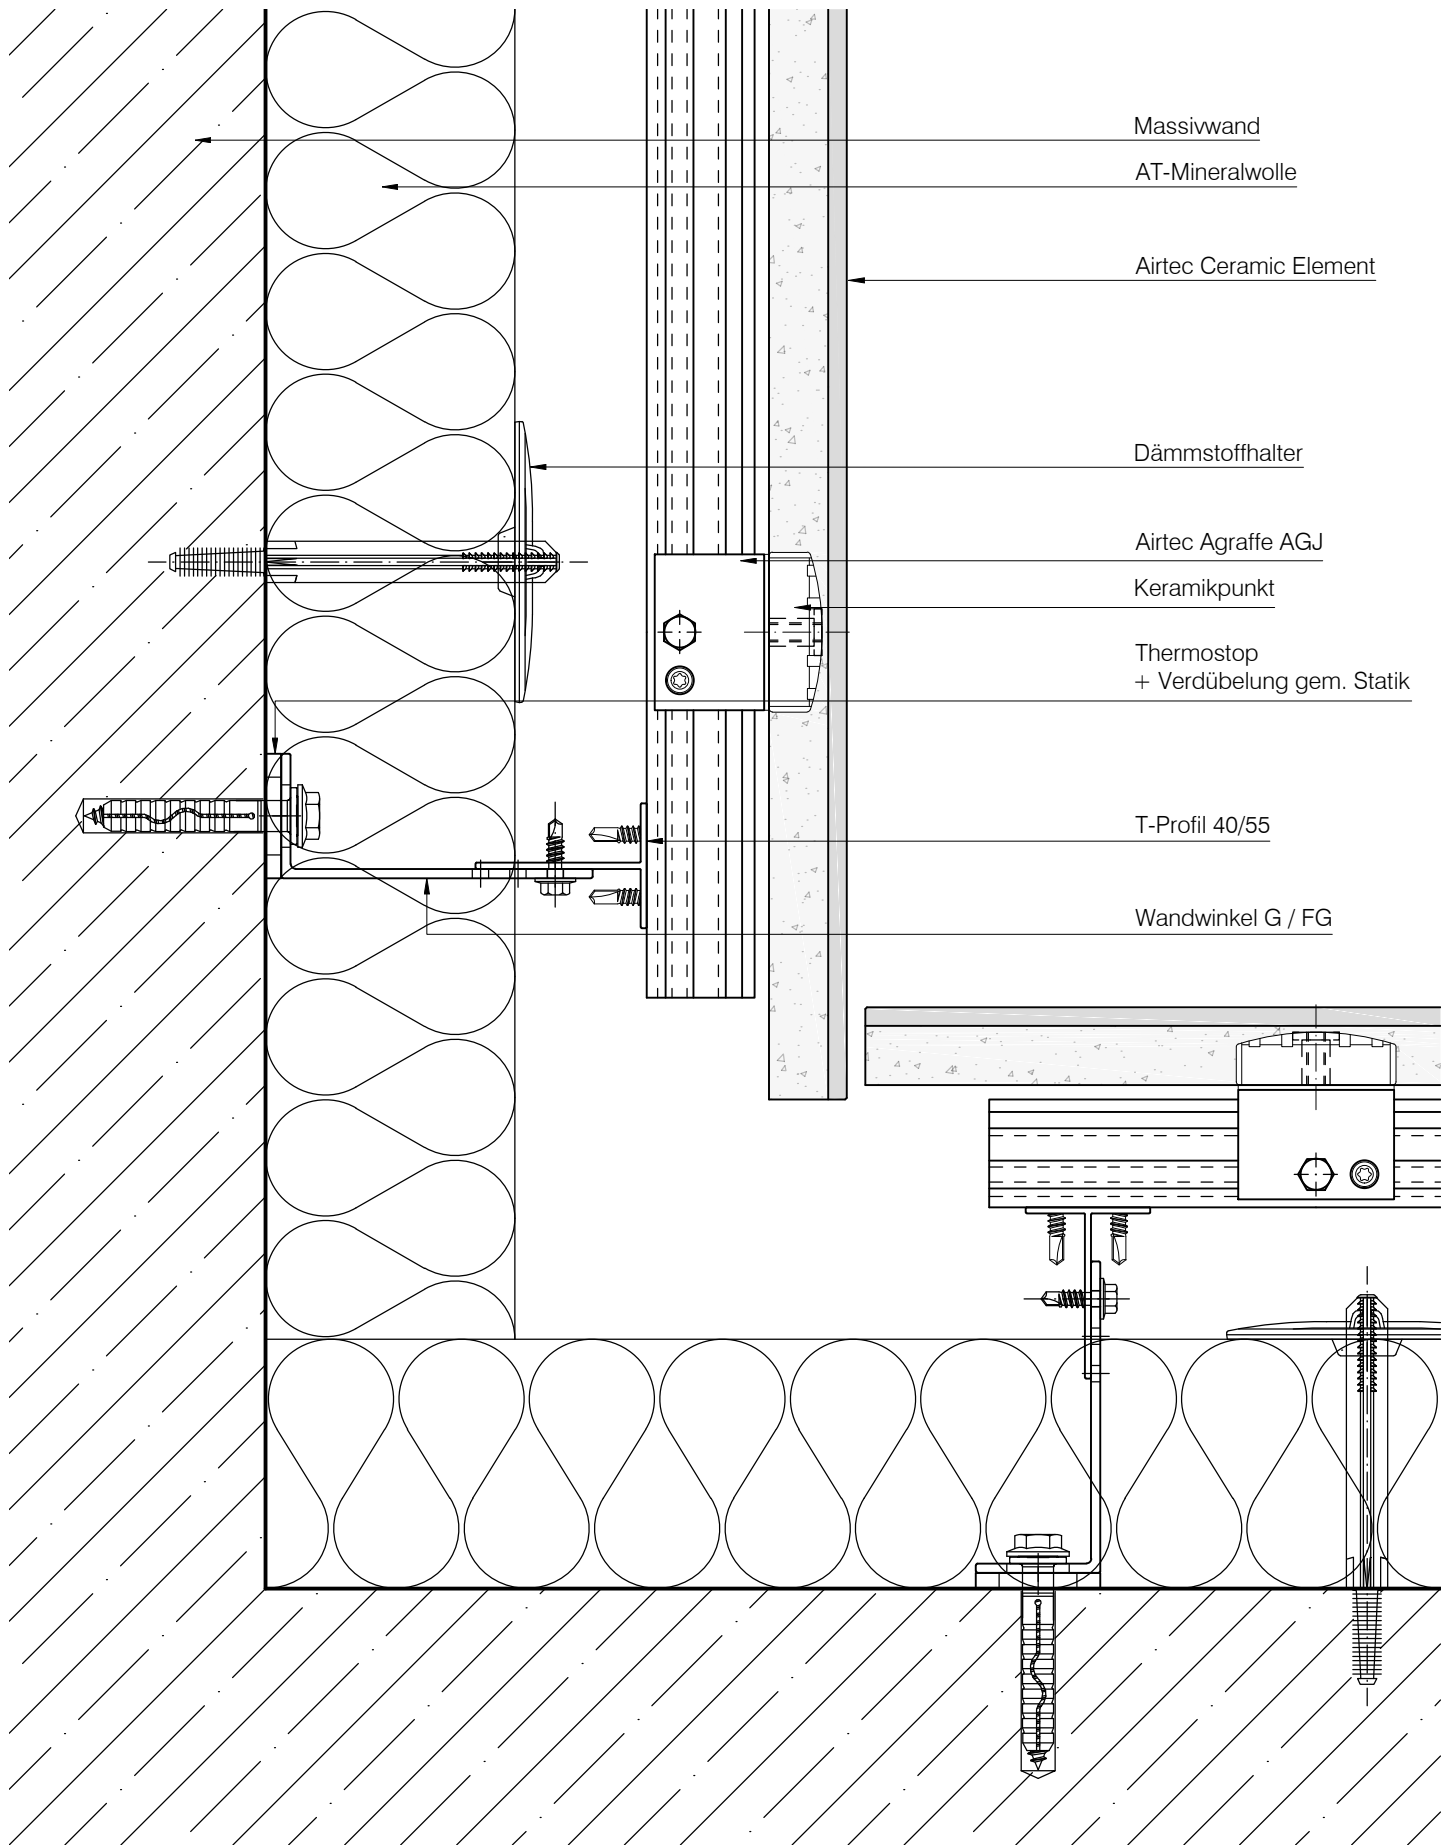

Objekt:	Standard - Detail
Bauherr:	-

System:	Airtec Ceramic
Materialien:	Keramik

Blatt Nr.:	L6-0410	
Gez.:	J. Cebula	Index: A
Datum:	25.05.2018	Maßstab: 1:2,5

- Massivwand
- AT-Mineralwolle
- Airtec Ceramic Element
- Dämmstoffhalter
- Airtec Agraffe AGJ
- Keramikpunkt
- Thermostop  
+ Verdübelung gem. Statik
- T-Profil 40/55
- Wandwinkel G / FG