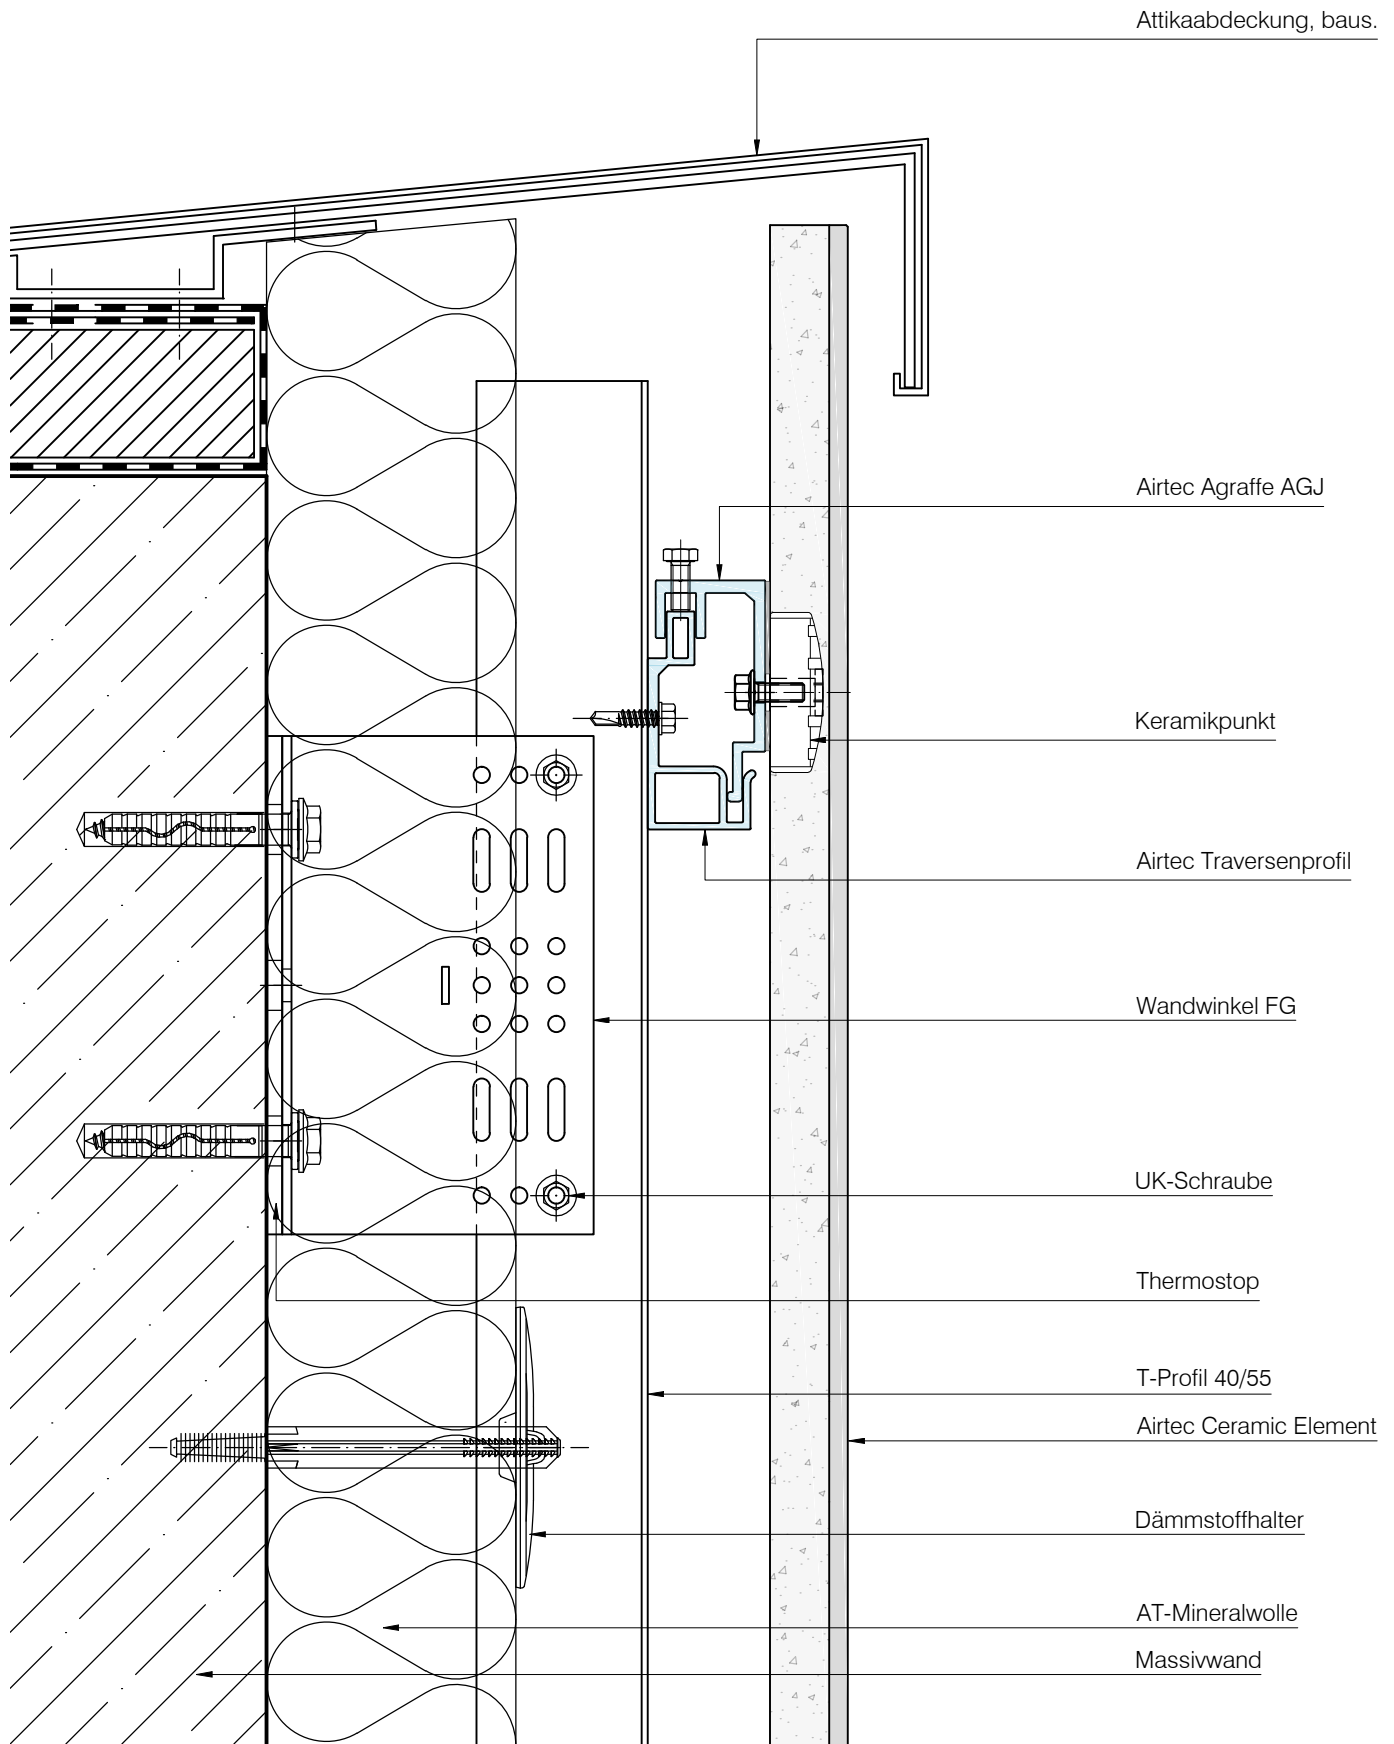

DAW SE
Geschäftsbereich LITHODECOR
Ostwaldstraße
D-99834 Gerstungen
Tel. (036922) 88 400
Fax. (036922) 88 202
www.lithodecor.de • info@lithodecor.de

Objekt: Standard - Detail
Bauherr: -

System: Airtec Ceramic
Materialien: Keramik

Blatt Nr.:	L6-0610	
Gez.:	J. Cebula	Index: A
Datum:	25.05.2018	Maßstab: 1:2,5